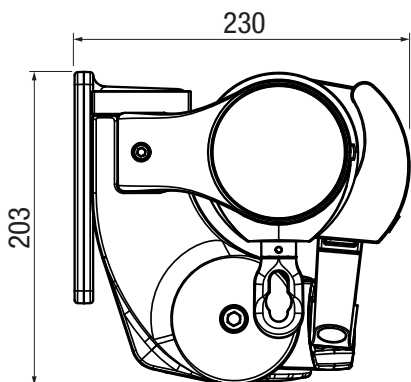

S6600
Wandmontage