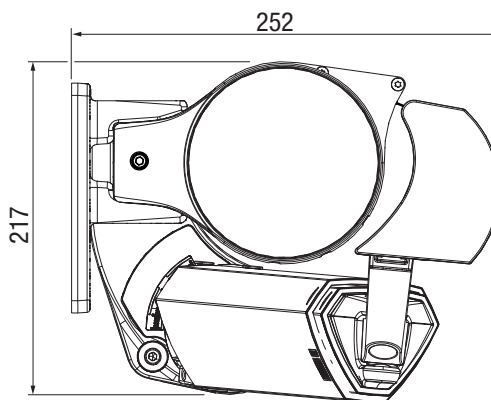

S6800/P
Met S631-2 smalle muurbeugel
en versterkt druppelprofiel S624