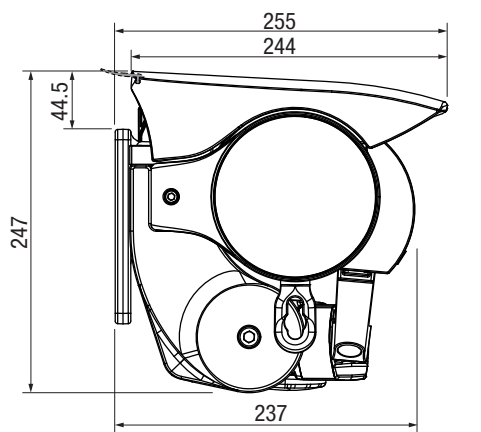

S6800
Wandmontage
met beschermingsdak S630