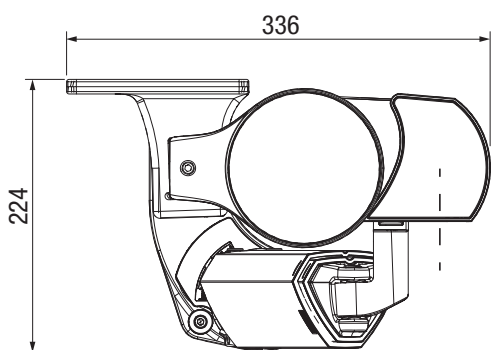

S6800
Plafondmontage