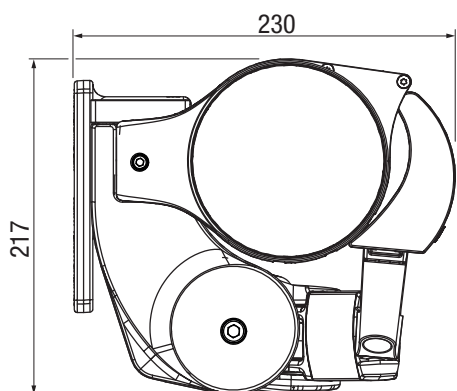

S6800/P
Wandmontage