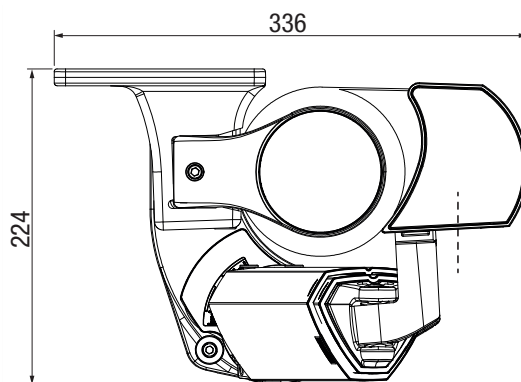

S6600
Plafondmontage