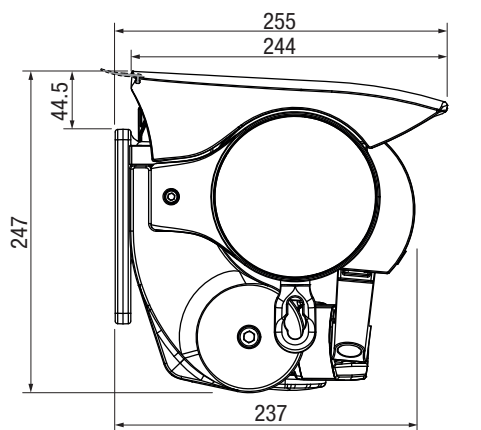

Misure

- S6600: larghezza min 200 cm, max 700 cm
sporgenza min 150 cm, max 400 cm
- S6800: larghezza min 200 cm, max 1800 cm
sporgenza min 150 cm, max 400 cm
- S6800/P: larghezza min 200 cm, max 600 cm
sporgenza min 150 cm, max 400 cm
- Le dimensioni disponibili dipendono dalla configurazione del prodotto

S6800
Fissaggio

S6800
Montaggio a parete
con tettuccio di protezione S630

S6800/P
Montaggio a parete

S6800/P
Con staffa a parete stretta S631-2
e profilo a goccia rinforzato S624