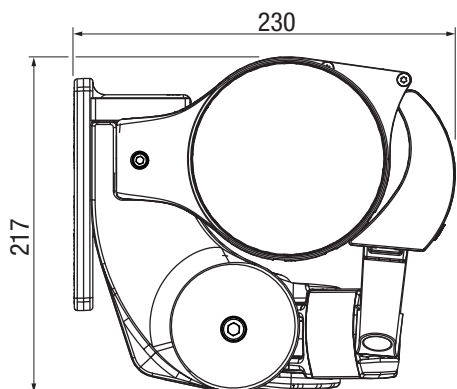

S6800/P
Montaggio a parete