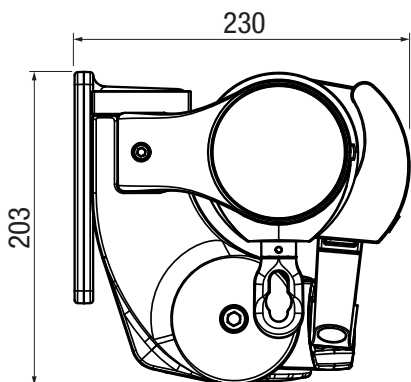

Dati tecnici (misure in mm)

S6600
Montaggio a parete