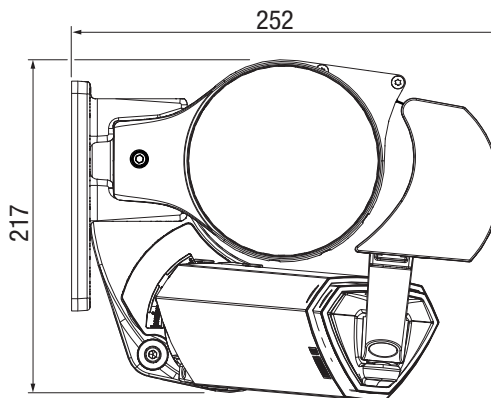

S6800/P
Con staffa a parete stretta S631-2
e profilo a goccia rinforzato S624