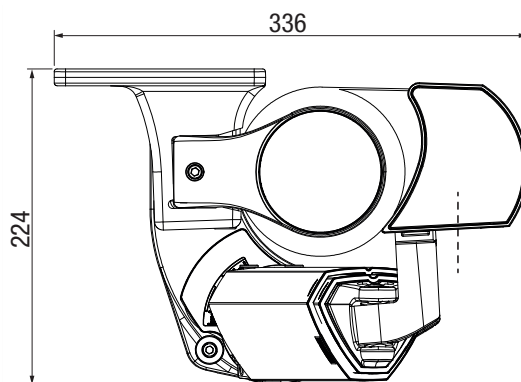

S6600
Fissaggio