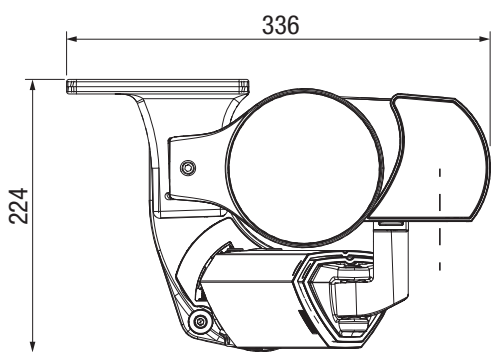

S6800
Fissaggio