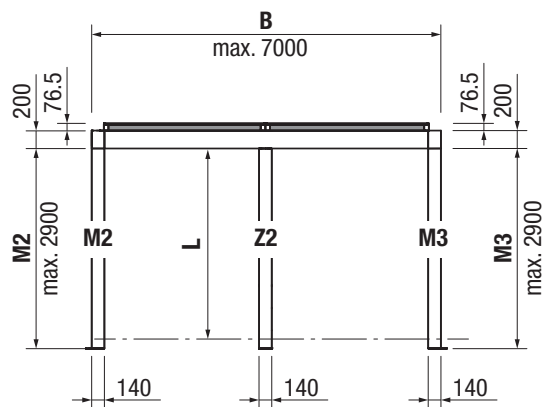

GP8000
Vooraanzicht met ARNEX PS8000