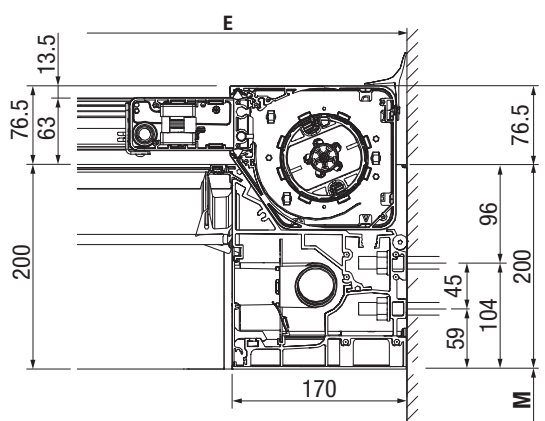

GP8000
Wandaansluiting met ARNEX PS8000