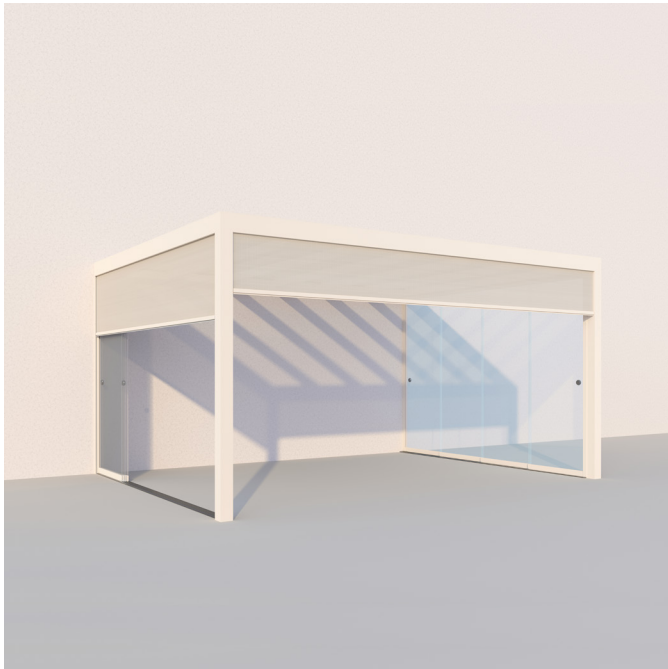

Productinformatieblad

Productkenmerken

- Kubusvormig glazen dak zonder zichtbare afgeschuinde daken
- Gelaagd veiligheidsglas 10 of 12 mm
- Gepatenteerde muuraansluiting en glasinleg
- Geïntegreerde waterafvoer door de steunpalen
- Optionele dakzonwering als onderliggende of bovenliggende zonwering
- Optionele integreerbare verlichting, stopcontact
- Optionele en modulair integreerbare beglazing aan de zijkant en vooraan, evenals zijkap

Afmetingen

- Breedte min. 100 cm, max. 700 cm
- Uitval min. 100 cm, max. 450 cm

Hoogte

- Min. 64 cm, max. 290 cm

Montagetype en kanteling

- Wandmontage, 0° kanteling

Daklast

- 85 tot 450 kg/m²

Kleur frame

- STOBAG Classic Colors C10 (RAL 9016), C12 (RAL 9010), C28 (RAL 9006), C30 (RAL 9007), C34 (DB703), C48 (RAL 7022), C50 (RAL 7016), C52 (RAL 9005)
- Optionele kleuren volgens de STOBAG LIFESTYLE- of RAINBOW-Color kleurenpalet