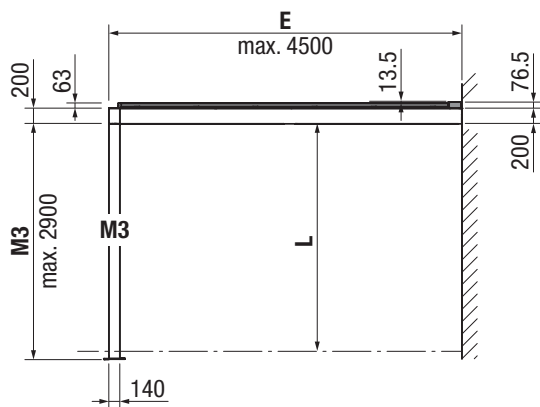

Techniek (maten in mm)

GP8000
Zijaanzicht met ARNEX PS8000