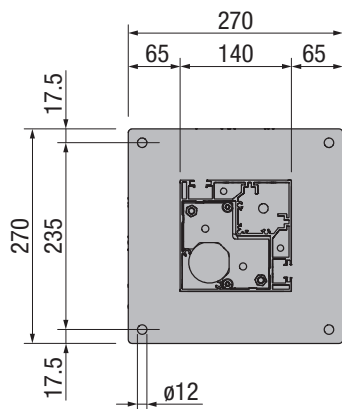

GP8000
Vloerplaat standaard