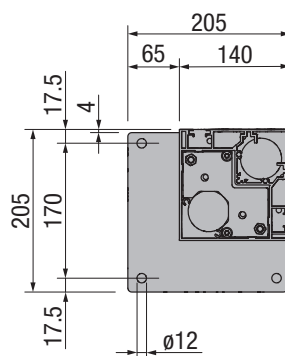

Afmetingen

- Breedte min. 100 cm, max. 700 cm
- Uitval min. 100 cm, max. 450 cm

Hoogte

- Min. 64 cm, max. 290 cm

Montagetype en kanteling

- Wandmontage, 0° kanteling

Daklast

- 85 tot 450 kg/m²

GP8000
Vooraanzicht met ARNEX PS8000

GP8000
Wandaansluiting

GP8000
Wandaansluiting met ARNEX PS8000

GP8000
Vloerplaat standaard

GP8000
Vloerplaat (hoekmodel)