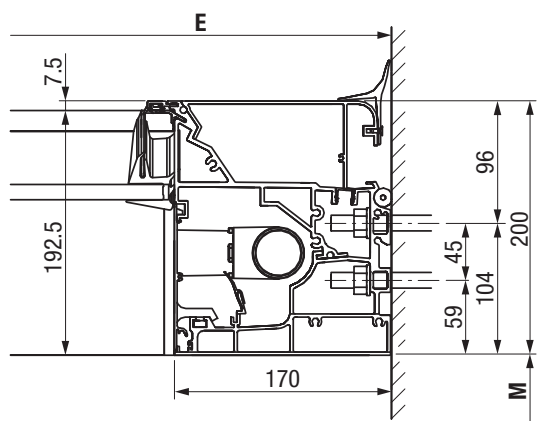

GP8000
Wandaansluiting