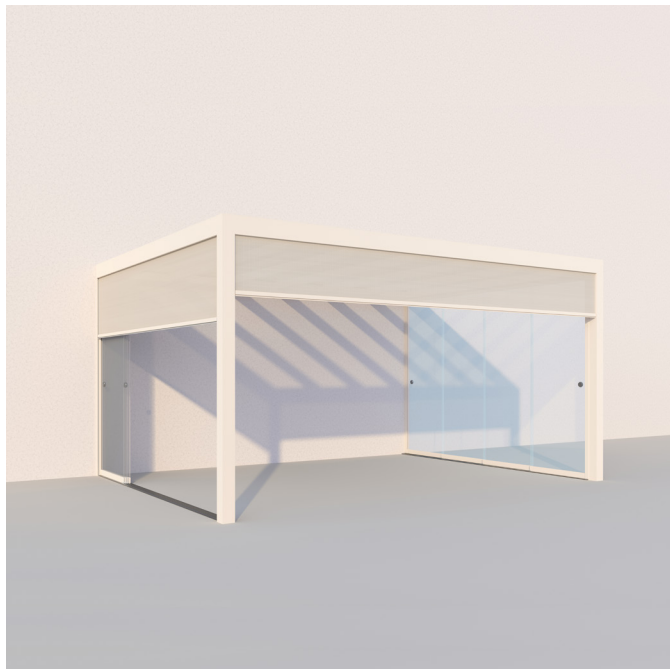

Scheda tecnica del prodotto

Caratteristiche del prodotto

- Tetto cubico in vetro senza pendenza visibile
- Vetro stratificato da 10 o 12 mm
- Profilo di collegamento a parete brevettato e inserto in vetro
- Scarico dell'acqua integrato attraverso i supporti
- Ombreggiamento opzionale come ombreggiamento sottovetro o sopravvetro
- Illuminazione integrabile opzionale, presa di corrente
- Vetrata laterale e frontale e tenda laterale integrabili in opzione e in modo modulare

Misure

- Larghezza min 100 cm, max 700 cm
- Sporgenza min 100 cm, max 450 cm

Altezza

- Min 64 cm, max 290 cm

Tipo di montaggio e inclinazione

- Montaggio a parete, inclinazione 0°

Carico sul tetto

- 85-450 kg/m²

Colori delle strutture

- STOBAG Classic Colors C10 (RAL 9016), C12 (RAL 9010), C28 (RAL 9006), C30 (RAL 9007), C34 (DB703), C48 (RAL 7022), C50 (RAL 7016), C52 (RAL 9005)
- Colori opzionali secondo la gamma STOBAG LIFESTYLE o RAINBOW-Color