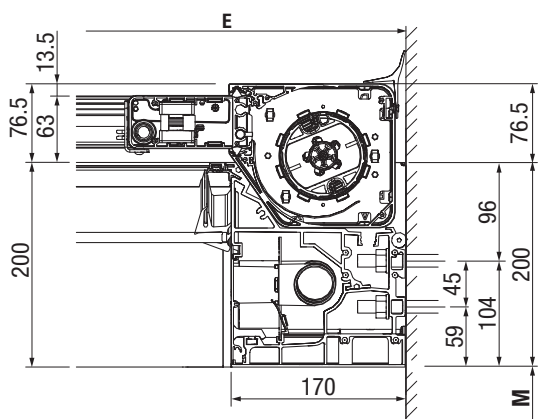

GP8000
Collegamento a parete con ARNEX PS8000