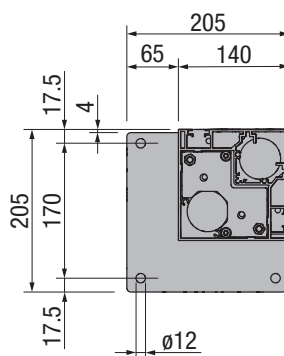

Misure

- Larghezza min 100 cm, max 700 cm
- Sporgenza min 100 cm, max 450 cm

Altezza

- Min 64 cm, max 290 cm

Tipo di montaggio e inclinazione

- Montaggio a parete, inclinazione 0°

Carico sul tetto

- 85-450 kg/m²

GP8000
Vista frontale con ARNEX PS8000

GP8000
Collegamento a parete

GP8000
Collegamento a parete con ARNEX PS8000

GP8000
Piastra a pavimento standard

GP8000
Piastra a pavimento (modello angolare)