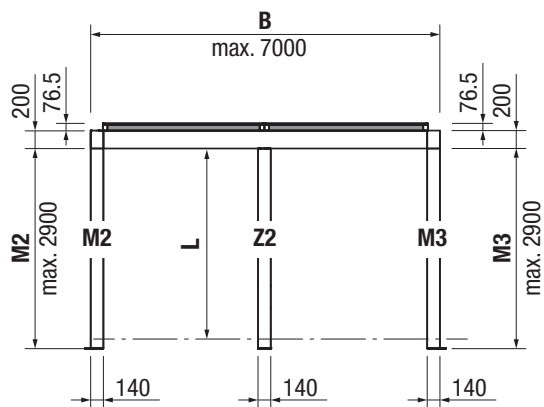

GP8000
Vista frontale con ARNEX PS8000