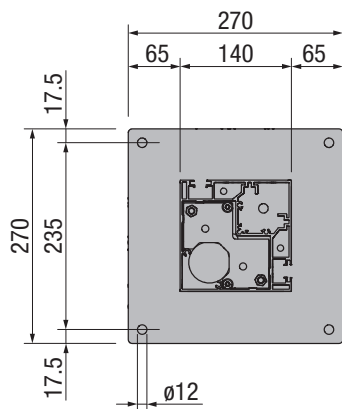

GP8000
Piastra a pavimento standard