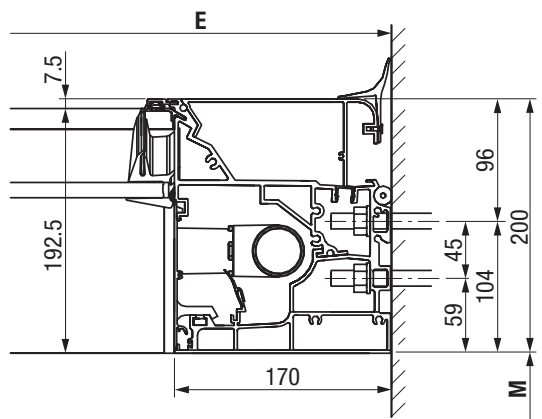

GP8000
Collegamento a parete