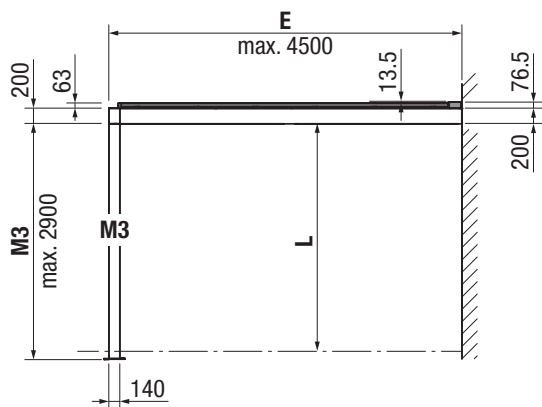

Dati tecnici (misure in mm)

GP8000
Vista laterale con ARNEX PS8000