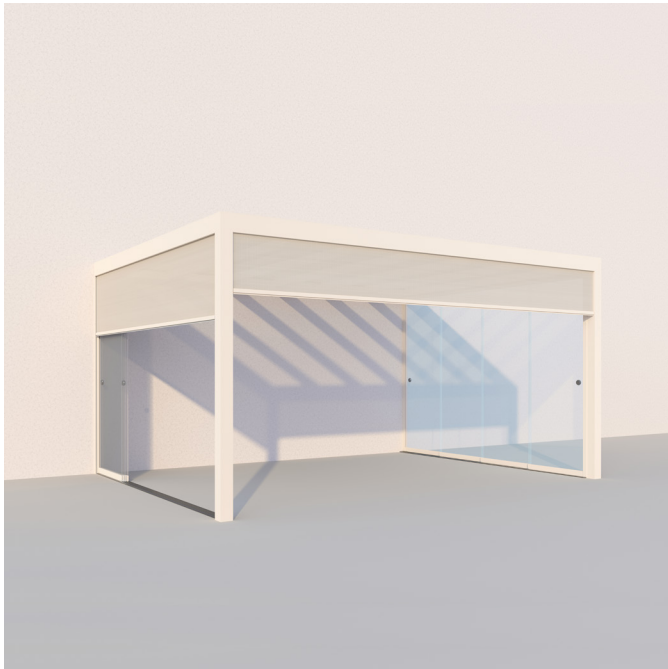

Produktdatenblatt

Produktmerkmale

- Kubisches Glasdach ohne sichtbare Dachschräge
- Verbundsicherheitsglas 10 oder 12 mm
- Patentierter Wandanschluss und Glaseinlage
- Integrierter Wasserablauf durch die Stützen
- Optionale Dachbeschattung als Unter- oder Überglasbeschattung
- Optional integrierbare Beleuchtung, Steckdose
- Optional- und modular integrierbare Seiten- und Frontverglasung sowie Seitenbeschattung

Masse

- Breite min. 100 cm, max. 700 cm
- Ausladung min. 100 cm, max. 450 cm

Höhe

- Min. 64 cm, max. 290 cm

Montageart und Neigung

- Wandmontage, 0° Neigung

Dachlast

- 85 bis 450 kg/m²

- STOBAG Classic Colors C10 (RAL 9016), C12 (RAL 9010), C28 (RAL 9006), C30 (RAL 9007), C34 (DB703), C48 (RAL 7022), C50 (RAL 7016), C52 (RAL 9005)
- Optional Farben gemäss der STOBAG LIFESTYLE- oder RAINBOW-Color Farbpalette

Tuch

- Seiten- / Frontbeschattung: Soltis Horizon 86, Soltis Harmony 88, Soltis Perform 92, Screens 1%, Screens 5%, Twilight
- Überglasbeschattung: Acryl
- Die Einsatzmöglichkeiten ergeben sich aus der spezifischen Produktkonfiguration