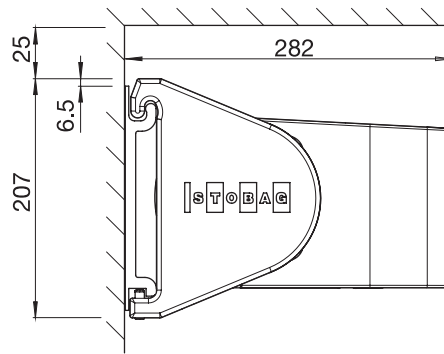

BX3000
Wandmontage
Afgeronde voorlijst