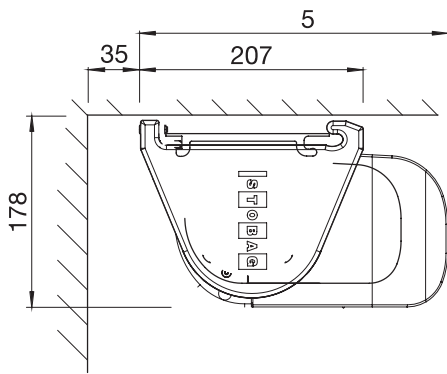

Techniek (maten in mm)

BX3000
Plafondmontage
Afgeronde voorlijst