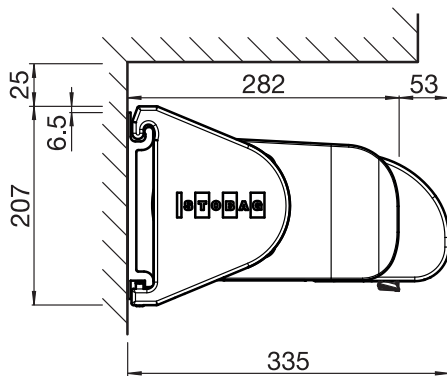

BX3000
Wandmontage met AV
Afgeronde voorlijst