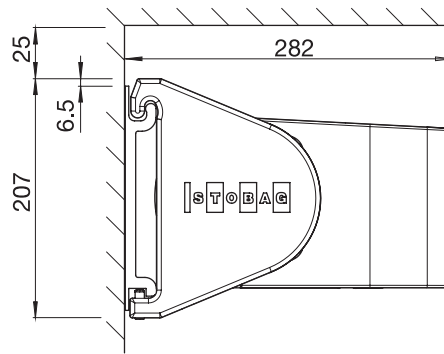

BX3000
Wandmontage
Ausfallprofil abgerundet