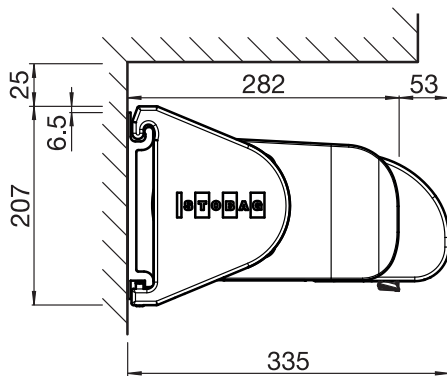

BX3000
Wandmontage mit AV
Ausfallprofil abgerundet