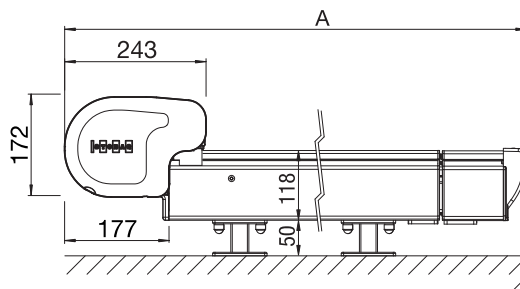

PS6000

Montage op onderconstructie

A = Diepte

PS6000

B = Totale breedte (zonder PS619/.)

PS6000

PS601/1

Montagesteun

PS6100 Plus

A Diepte vast; P1 Diepte Plus 60 cm (min. A = 125 cm); P2 Diepte Plus 100 cm (min. A = 205 cm); P3 Diepte Plus 140 cm (min. A = 243 cm)

PS6100 Plus

Volledig geopende positie

PS6100

B = Totale breedte (zonder PS619/.)