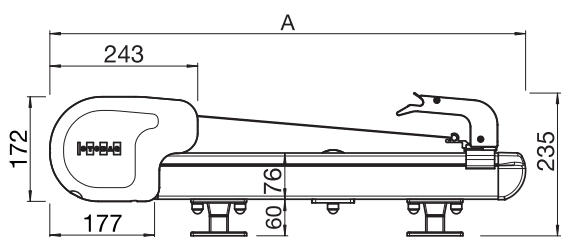

PS6000

Montage op onderconstructie

A = Diepte

PS6000

B = Totale breedte (zonder PS619/.)

PS6000

PS601/1

Montagesteun

PS6100 Plus

A Diepte vast; P1 Diepte Plus 60 cm (min. A = 125 cm); P2 Diepte Plus 100 cm (min. A = 205 cm); P3 Diepte Plus 140 cm (min. A = 243 cm)

PS6100 Plus

Volledig geopende positie

PS6100

B = Totale breedte (zonder PS619/.)