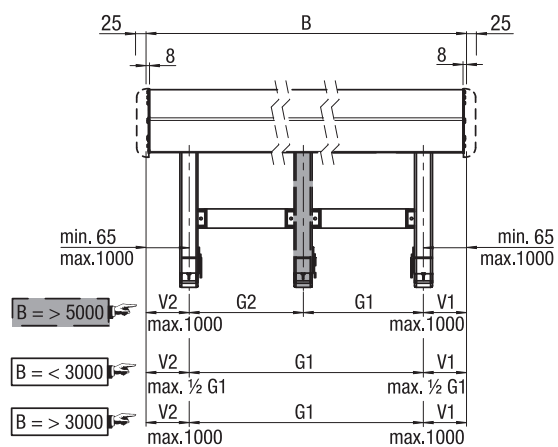

PS6000

Montage op onderconstructie

A = Diepte

PS6000

B = Totale breedte (zonder PS619/.)

PS6000

PS601/1

Montagesteun

PS6100 Plus

A Diepte vast; P1 Diepte Plus 60 cm (min. A = 125 cm); P2 Diepte Plus 100 cm (min. A = 205 cm); P3 Diepte Plus 140 cm (min. A = 243 cm)

PS6100 Plus

Volledig geopende positie

PS6100

B = Totale breedte (zonder PS619/.)