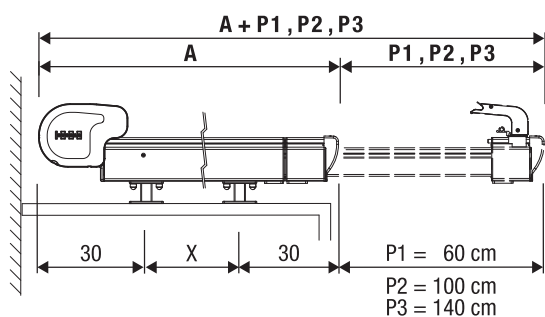

PS6000

Montage op onderconstructie

A = Diepte

PS6000

B = Totale breedte (zonder PS619/.)

PS6000

PS601/1

Montagesteun

PS6100 Plus

A Diepte vast; P1 Diepte Plus 60 cm (min. A = 125 cm); P2 Diepte Plus 100 cm (min. A = 205 cm); P3 Diepte Plus 140 cm (min. A = 243 cm)

PS6100 Plus

Volledig geopende positie

PS6100

B = Totale breedte (zonder PS619/.)