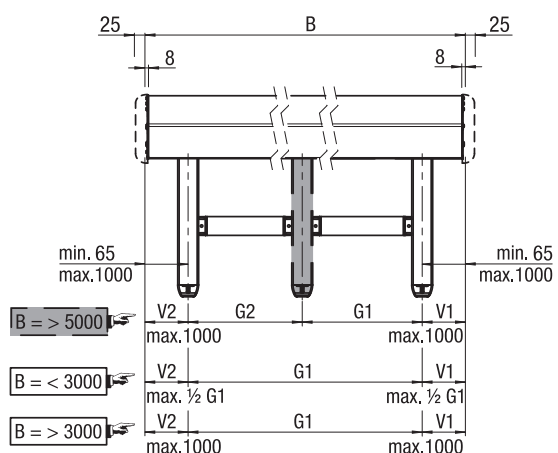

PS6000

Montage op onderconstructie

A = Diepte

PS6000

B = Totale breedte (zonder PS619/.)

PS6000

PS601/1

Montagesteun

PS6100 Plus

A Diepte vast; P1 Diepte Plus 60 cm (min. A = 125 cm); P2 Diepte Plus 100 cm (min. A = 205 cm); P3 Diepte Plus 140 cm (min. A = 243 cm)

PS6100 Plus

Volledig geopende positie

PS6100

B = Totale breedte (zonder PS619/.)