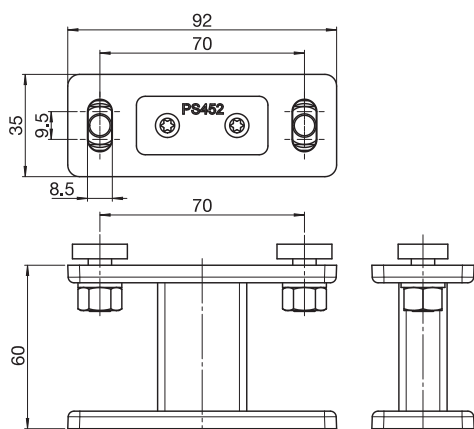

PS6000

Montage op onderconstructie

A = Diepte

PS6000

B = Totale breedte (zonder PS619/.)

PS6000

PS601/1

Montagesteun

PS6100 Plus

A Diepte vast; P1 Diepte Plus 60 cm (min. A = 125 cm); P2 Diepte Plus 100 cm (min. A = 205 cm); P3 Diepte Plus 140 cm (min. A = 243 cm)

PS6100 Plus

Volledig geopende positie

PS6100

B = Totale breedte (zonder PS619/.)