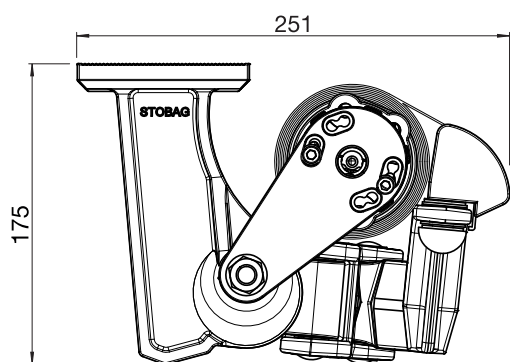

Techniek (maten in mm)

S7000
Plafondmontage