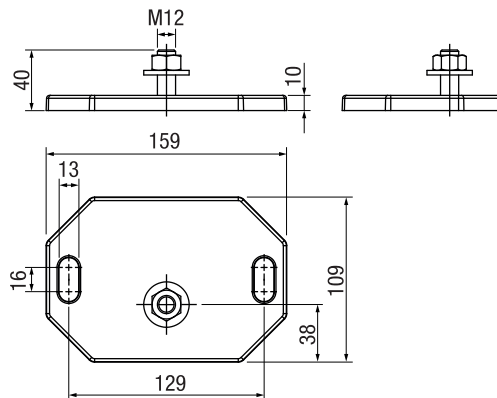

Afmetingen

- S7000: Breedte min. 150 cm, max. 550 cm
Uitval min. 120 cm, max. 250 cm
- S7200: Breedte min. 150 cm, max. 550 cm
Uitval min. 120 cm, max. 300 cm

Montagetype en kanteling

- S7000: Plafondmontage / 5° – 68° kanteling
- S7200: Wandmontage / 5° – 40° kanteling

S7000
S762
Vergrootplaat

S7200
Wandmontage
met optioneel beschermend dak S847/1

S7200
S751/1
Wandbeugel