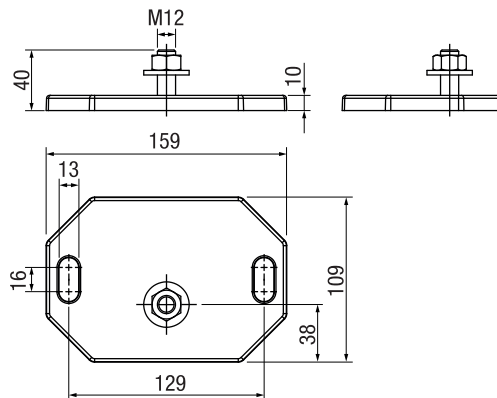

S7000
S762
Sous-plaque