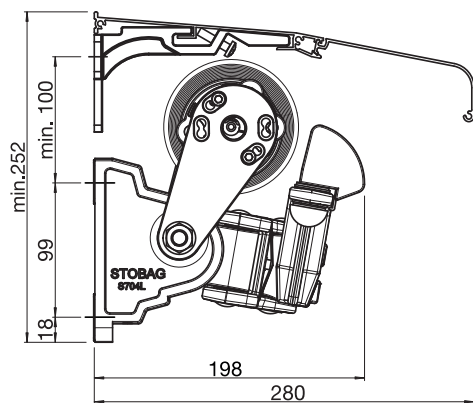

S7200
Montage en façade
avec auvent S847/1 en option