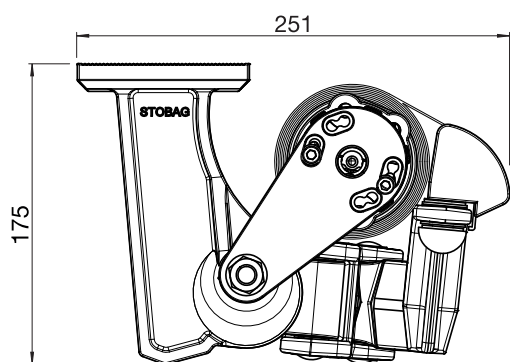

Technique (dimensions en mm)

S7000
Montage sous dalle