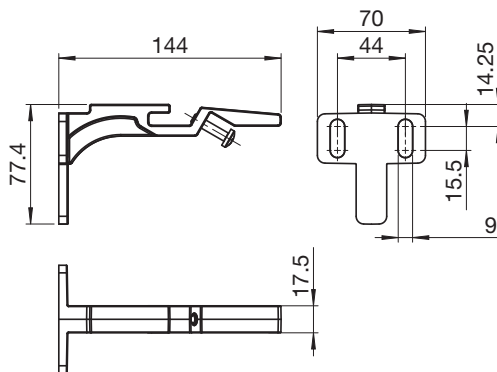

S7200
Equerre de fixation murale S751/1