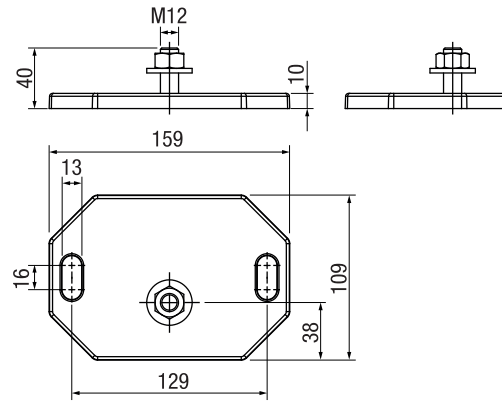

Produktdatenblatt

Produktmerkmale

- Filigrane Balkonmarkise mit Gelenkarmen
- Ohne Tragrohr
- Bei Montage Neigungswinkel einfach und stufenlos einstellbar
- Bei Montageart unter der Decke nur eine Befestigungsschraube pro Konsole notwendig
- Bei Wandmontage optionales Schutzdach wählbar
- Mit Hochschlagsicherung

Masse

- S7000: Breite min. 150 cm, max. 550 cm
Ausladung min. 120 cm, max. 250 cm
- S7200: Breite min. 150 cm, max. 550 cm
Ausladung min. 120 cm, max. 300 cm

Montageart und Neigung

- S7000: Deckenmontage / 5° – 68° Neigung
- S7200: Wandmontage / 5° – 40° Neigung

S7000
S762
Vergrößerungsplatte

S7200
Wandmontage
mit optionalem Schutzdach S847/1

S7200
Wandbügel S751/1