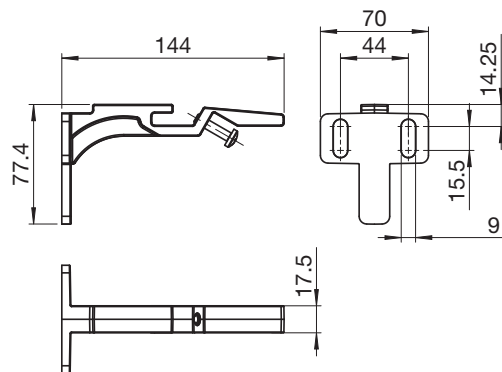

S7200
Wandbügel S751/1