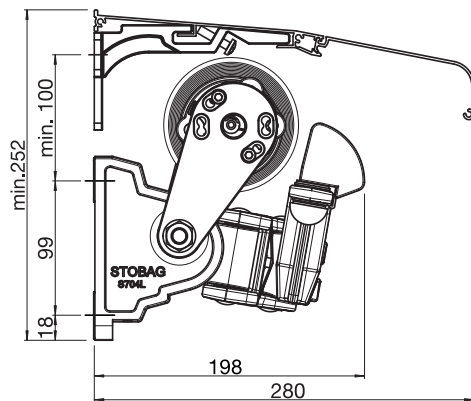

S7200
Wandmontage
mit optionalem Schutzdach S847/1