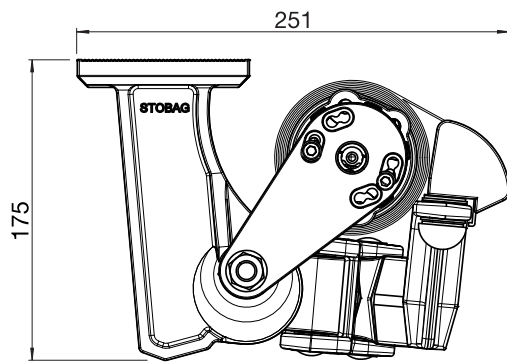

Technik (Masse in mm)

S7000
Deckenmontage