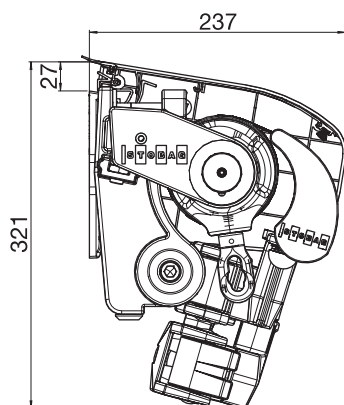

S8133 Plus
Wandmontage met regenkap