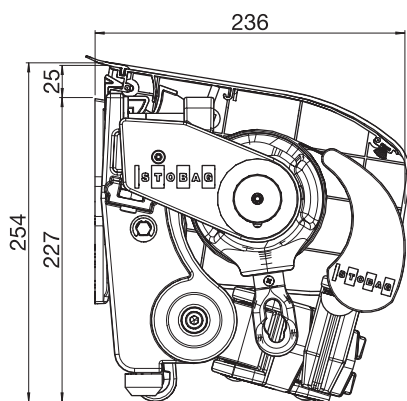

EN 13561

Garantie

- 5 jaar
Af fabriek 2 jaar, optioneel +3 jaar via garantieverlenging

Techniek (maten in mm)

S8130
Wandmontage met regenkap
S877/2 en voorlijst S894

S8130
Plafondmontage

S8135 Ombramatic
Wandmontage