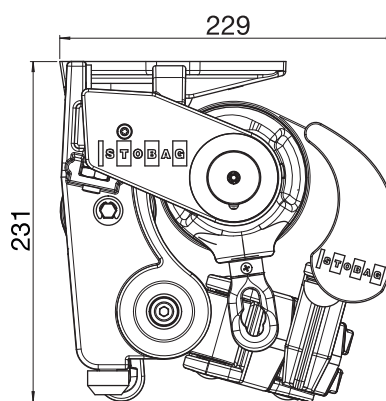

EN 13561

Garantie

- 5 jaar
Af fabriek 2 jaar, optioneel +3 jaar via garantieverlenging

Techniek (maten in mm)

S8130
Wandmontage met regenkap
S877/2 en voorlijst S894

S8130
Plafondmontage

S8135 Ombramatic
Wandmontage