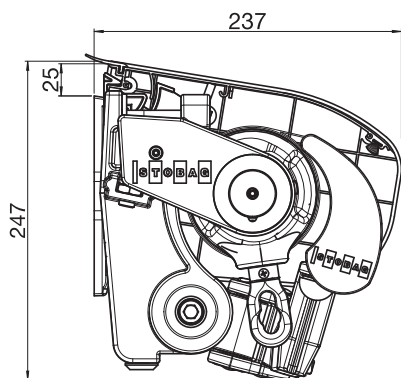

EN 13561

Garantie

- 5 jaar
Af fabriek 2 jaar, optioneel +3 jaar via garantieverlenging

Techniek (maten in mm)

S8130
Wandmontage met regenkap
S877/2 en voorlijst S894

S8130
Plafondmontage

S8135 Ombramatic
Wandmontage