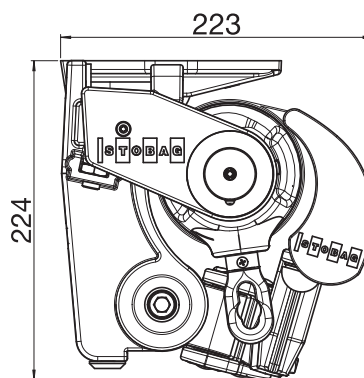

EN 13561

Garantie

- 5 jaar
Af fabriek 2 jaar, optioneel +3 jaar via garantieverlenging

Techniek (maten in mm)

S8130
Wandmontage met regenkap
S877/2 en voorlijst S894

S8130
Plafondmontage

S8135 Ombramatic
Wandmontage