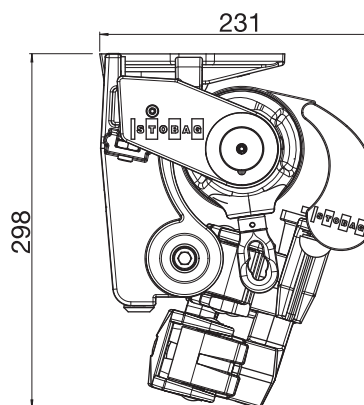

S8133 Plus
Plafondmontage