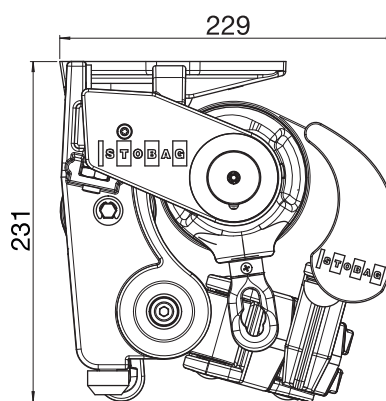

S8135 Ombramatic
Montaggio a soffitto