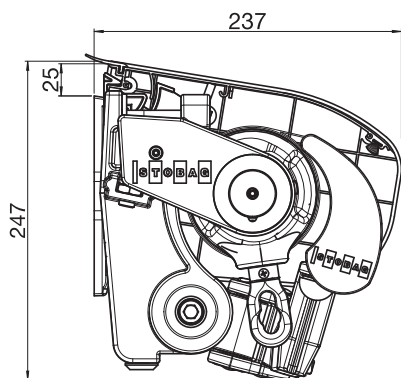

Dati tecnici (misure in mm)

S8130
Montaggio a parete con tettuccio
S877/2 e frontalino S894