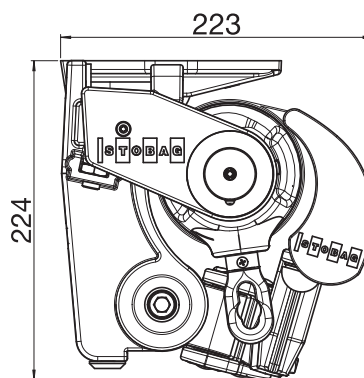

S8130
Montaggio a soffitto