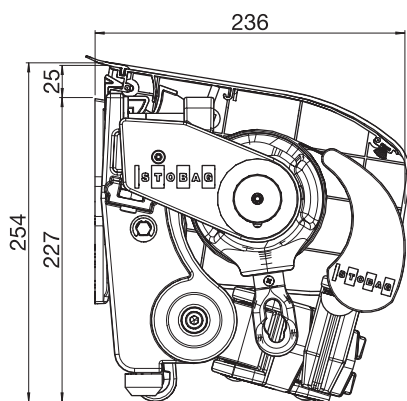

### Garanzia

- 5 anni  
Garanzia di fabbrica 2 anni, + 3 anni opzionali tramite estensione di garanzia

Dati tecnici (misure in mm)

**S8130**  
Montaggio a parete con tettuccio  
S877/2 e frontalino S894

**S8130**  
Montaggio a soffitto