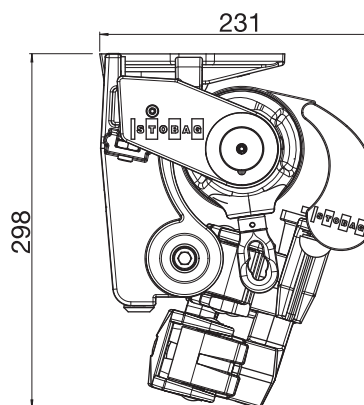

S8133 Plus
Montaggio a soffitto