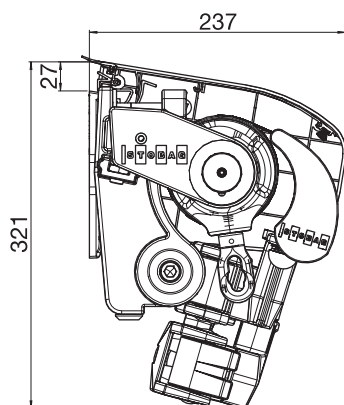

S8133 Plus
Montaggio a parete incl. tettuccio