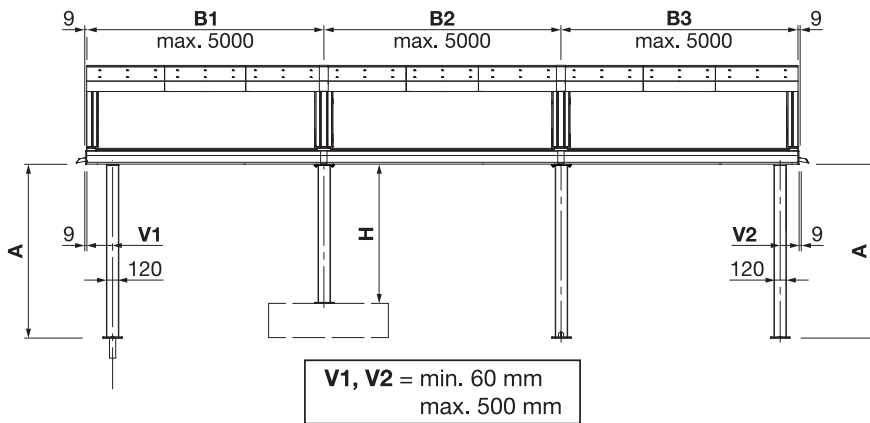

Afmetingen

- Breedte min. 200 cm, max. 500 cm, koppeling van max. 7 installaties
- Uitval min. 200 cm, max. 700 cm

Hoogte

- Max. 350 cm, vanaf 251 cm met hoekversterking

Montagetype en kanteling

- Wandmontage, 8° – 25° kanteling

Techniek (maten in mm)

P5000
Vooraanzicht 1 systeem

P5000
Zijaanzicht wandmontage

P5000
Vooraanzicht 3 gekoppelde systemen

P5000
Beschermingsdak: Breedte 752 cm bij een uitval < 400cm,
972 cm bij een uitval van > 400 cm