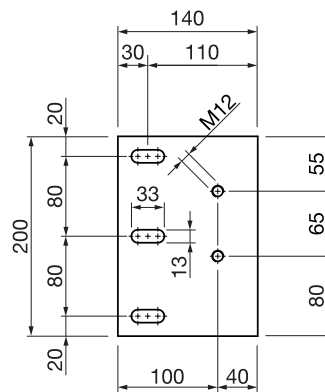

Afmetingen

- Breedte min. 200 cm, max. 500 cm, koppeling van max. 7 installaties
- Uitval min. 200 cm, max. 700 cm

Hoogte

- Max. 350 cm, vanaf 251 cm met hoekversterking

Montagetype en kanteling

- Wandmontage, 8° – 25° kanteling

Techniek (maten in mm)

P5000
Vooraanzicht 1 systeem

P5000
Zijaanzicht wandmontage

P5000
Vooraanzicht 3 gekoppelde systemen

P5000
Beschermingsdak: Breedte 752 cm bij een uitval < 400cm,
972 cm bij een uitval van > 400 cm