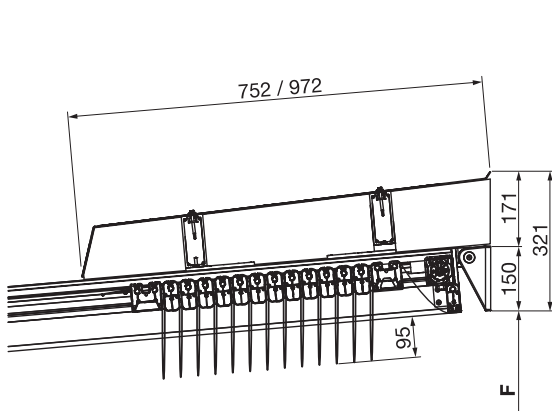

Afmetingen

- Breedte min. 200 cm, max. 500 cm, koppeling van max. 7 installaties
- Uitval min. 200 cm, max. 700 cm

Hoogte

- Max. 350 cm, vanaf 251 cm met hoekversterking

Montagetype en kanteling

- Wandmontage, 8° – 25° kanteling

Techniek (maten in mm)

P5000
Vooraanzicht 1 systeem

P5000
Zijaanzicht wandmontage

P5000
Vooraanzicht 3 gekoppelde systemen

P5000
Beschermingsdak: Breedte 752 cm bij een uitval < 400cm,
972 cm bij een uitval van > 400 cm