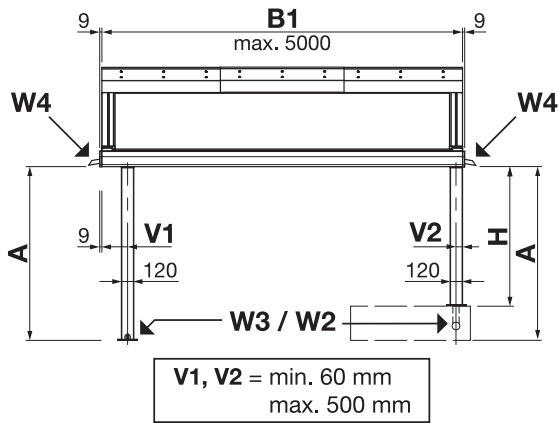

Afmetingen

- Breedte min. 200 cm, max. 500 cm, koppeling van max. 7 installaties
- Uitval min. 200 cm, max. 700 cm

Hoogte

- Max. 350 cm, vanaf 251 cm met hoekversterking

Montagetype en kanteling

- Wandmontage, 8° – 25° kanteling

Techniek (maten in mm)

P5000
Vooraanzicht 1 systeem

P5000
Zijaanzicht wandmontage

P5000
Vooraanzicht 3 gekoppelde systemen

P5000
Beschermingsdak: Breedte 752 cm bij een uitval < 400cm,
972 cm bij een uitval van > 400 cm