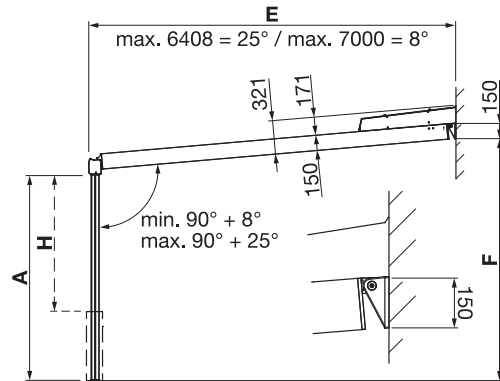

Afmetingen

- Breedte min. 200 cm, max. 500 cm, koppeling van max. 7 installaties
- Uitval min. 200 cm, max. 700 cm

Hoogte

- Max. 350 cm, vanaf 251 cm met hoekversterking

Montagetype en kanteling

- Wandmontage, 8° – 25° kanteling

Techniek (maten in mm)

P5000
Vooraanzicht 1 systeem

P5000
Zijaanzicht wandmontage

P5000
Vooraanzicht 3 gekoppelde systemen

P5000
Beschermingsdak: Breedte 752 cm bij een uitval < 400cm,
972 cm bij een uitval van > 400 cm