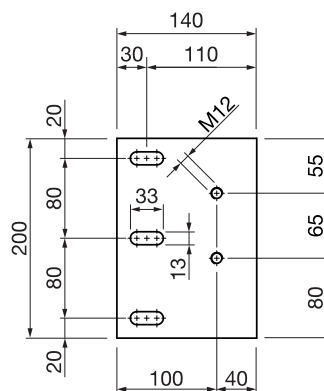

Misure

- Larghezza min 200 cm e max 500 cm, possibilità di accoppiare fino a max 7 impianti
- Sporgenza min 200 cm, max 700 cm

Altezza

- Max 350 cm, con rinforzo angolare a partire da 251 cm

Tipo di montaggio e inclinazione

Dati tecnici (misure in mm)

P5000
Vista frontale modulo singolo

P5000
Vista laterale montaggio a parete

P5000
Vista frontale modulo 3 accoppiato

P5000
Tettuccio: Larghezza lamierino 752 cm con sporgenza < 400 cm
972 cm con sporgenza > 400 cm