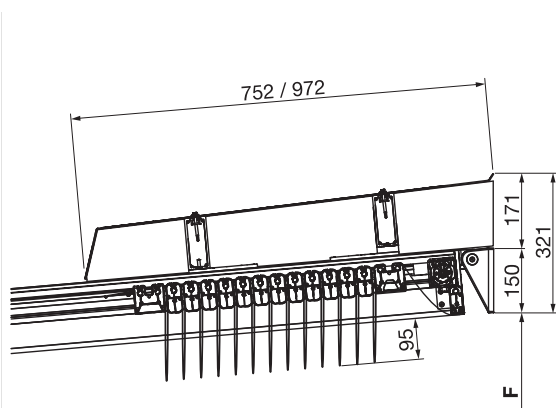

Misure

- Larghezza min 200 cm e max 500 cm, possibilità di accoppiare fino a max 7 impianti
- Sporgenza min 200 cm, max 700 cm

Altezza

- Max 350 cm, con rinforzo angolare a partire da 251 cm

Tipo di montaggio e inclinazione

Dati tecnici (misure in mm)

P5000
Vista frontale modulo singolo

P5000
Vista laterale montaggio a parete

P5000
Vista frontale modulo 3 accoppiato

P5000
Tettuccio: Larghezza lamierino 752 cm con sporgenza < 400 cm
972 cm con sporgenza > 400 cm