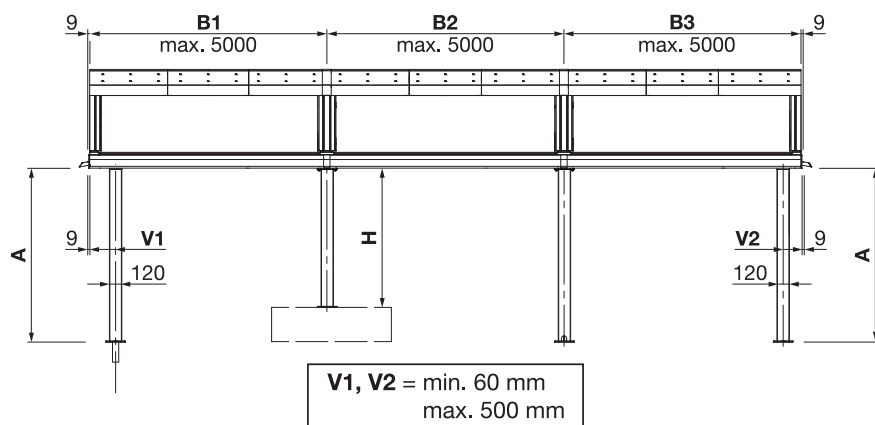

Misure

- Larghezza min 200 cm e max 500 cm, possibilità di accoppiare fino a max 7 impianti
- Sporgenza min 200 cm, max 700 cm

Altezza

- Max 350 cm, con rinforzo angolare a partire da 251 cm

Tipo di montaggio e inclinazione

Dati tecnici (misure in mm)

P5000
Vista frontale modulo singolo

P5000
Vista laterale montaggio a parete

P5000
Vista frontale modulo 3 accoppiato

P5000
Tettuccio: Larghezza lamierino 752 cm con sporgenza < 400 cm
972 cm con sporgenza > 400 cm