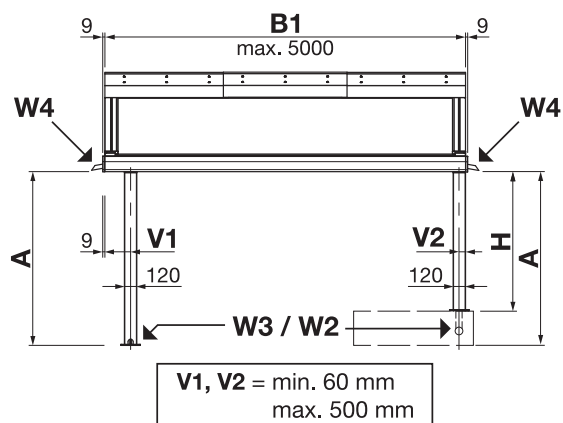

Misure

- Larghezza min 200 cm e max 500 cm, possibilità di accoppiare fino a max 7 impianti
- Sporgenza min 200 cm, max 700 cm

Altezza

- Max 350 cm, con rinforzo angolare a partire da 251 cm

Tipo di montaggio e inclinazione

Dati tecnici (misure in mm)

P5000
Vista frontale modulo singolo

P5000
Vista laterale montaggio a parete

P5000
Vista frontale modulo 3 accoppiato

P5000
Tettuccio: Larghezza lamierino 752 cm con sporgenza < 400 cm
972 cm con sporgenza > 400 cm