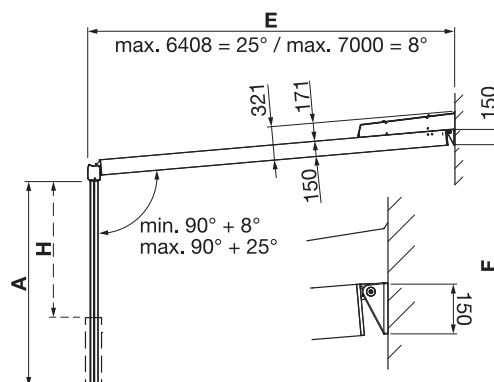

Misure

- Larghezza min 200 cm e max 500 cm, possibilità di accoppiare fino a max 7 impianti
- Sporgenza min 200 cm, max 700 cm

Altezza

- Max 350 cm, con rinforzo angolare a partire da 251 cm

Tipo di montaggio e inclinazione

Dati tecnici (misure in mm)

P5000
Vista frontale modulo singolo

P5000
Vista laterale montaggio a parete

P5000
Vista frontale modulo 3 accoppiato

P5000
Tettuccio: Larghezza lamierino 752 cm con sporgenza < 400 cm
972 cm con sporgenza > 400 cm