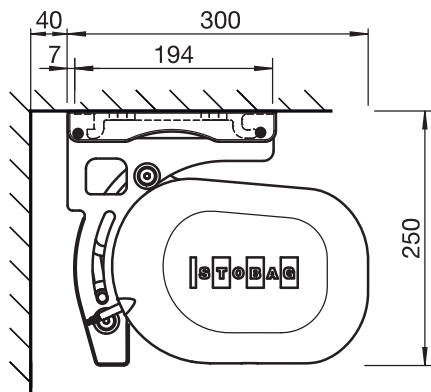

### Afmetingen

- Breedte min. 200 cm, max. 1800 cm
- Uitval min. 150 cm, max. 400 cm

### Garantie

- 5 jaar  
Af fabriek 2 jaar, optioneel +3 jaar via garantieverlenging

Techniek (maten in mm)

BX8000  
Wandmontage

BX8000  
Wandmontage 40°

BX8000  
Plafondmontage

BX8000  
Plafondmontage 40°