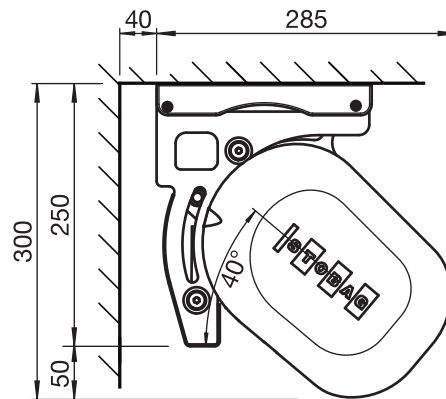

### Afmetingen

- Breedte min. 200 cm, max. 1800 cm
- Uitval min. 150 cm, max. 400 cm

### Garantie

- 5 jaar  
Af fabriek 2 jaar, optioneel +3 jaar via garantieverlenging

Techniek (maten in mm)

BX8000  
Wandmontage

BX8000  
Wandmontage 40°

BX8000  
Plafondmontage

BX8000  
Plafondmontage 40°