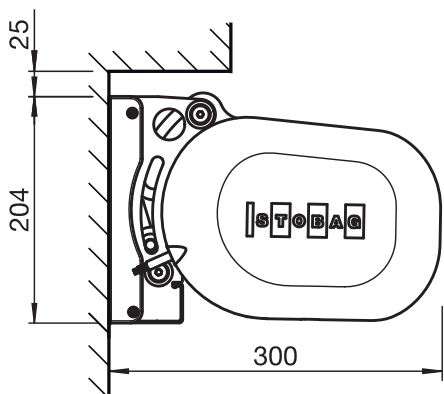

Dati tecnici (misure in mm)

BX8000
Montaggio a parete