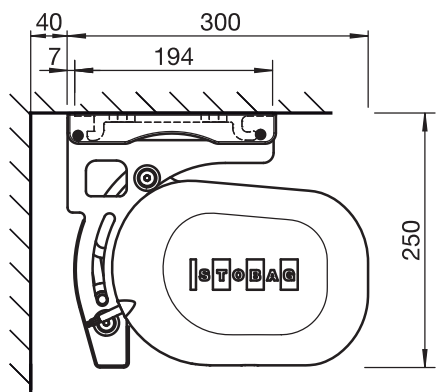

BX8000
Montaggio a soffitto