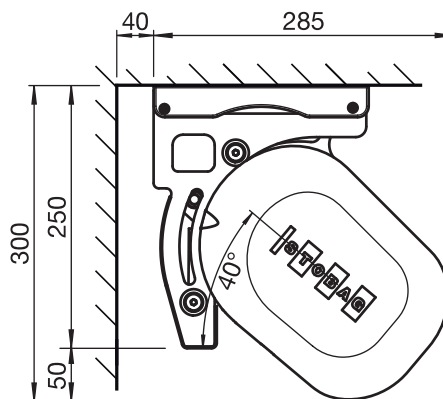

Misure

- Larghezza min 200 cm, max 1800 cm
- Sporgenza min 150 cm, max 400 cm

Tipo di montaggio e inclinazione

- Montaggio a parete
- Installazione a soffitto
- Inclinazione 0° - 40°

Resistenza al vento

- Beaufort 5 (38.5 km/h)
La classe di resistenza al vento può variare a seconda del modello e delle dimensioni

EN 13561

Garanzia

- 5 anni
Garanzia di fabbrica 2 anni, + 3 anni opzionali tramite estensione di garanzia

Dati tecnici (misure in mm)

BX8000
Montaggio a parete

BX8000
Montaggio a parete 40°

BX8000
Montaggio a soffitto