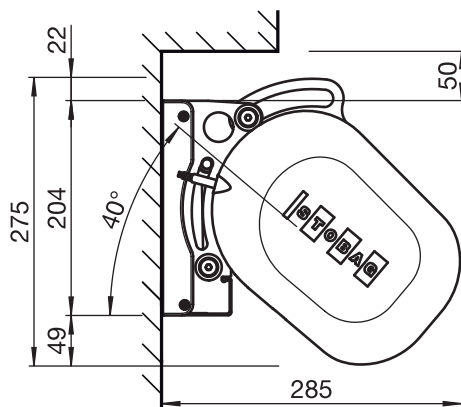

Misure

- Larghezza min 200 cm, max 1800 cm
- Sporgenza min 150 cm, max 400 cm

Tipo di montaggio e inclinazione

- Montaggio a parete
- Installazione a soffitto
- Inclinazione 0° - 40°

Resistenza al vento

- Beaufort 5 (38.5 km/h)
La classe di resistenza al vento può variare a seconda del modello e delle dimensioni

EN 13561

Garanzia

- 5 anni
Garanzia di fabbrica 2 anni, + 3 anni opzionali tramite estensione di garanzia

Dati tecnici (misure in mm)

BX8000
Montaggio a parete

BX8000
Montaggio a parete 40°

BX8000
Montaggio a soffitto