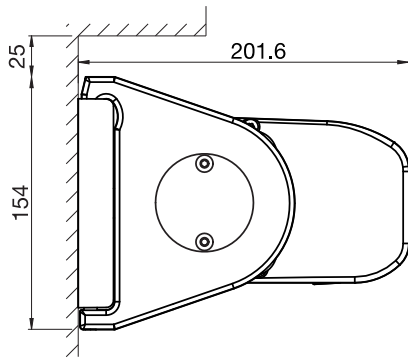

Techniek (maten in mm)

BX1500
Wandmontage
Montage met console S721/1