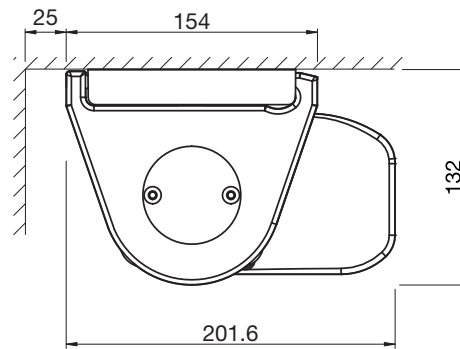

BX1500
Plafondmontage
Montage met console S721/1