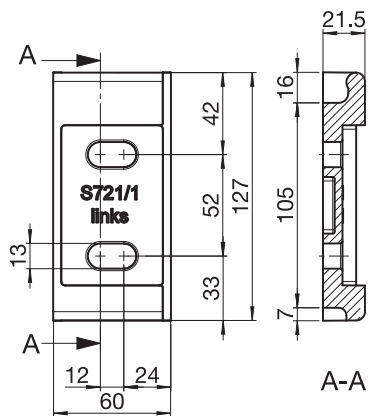

BX1500
S721/1
Montagesteun