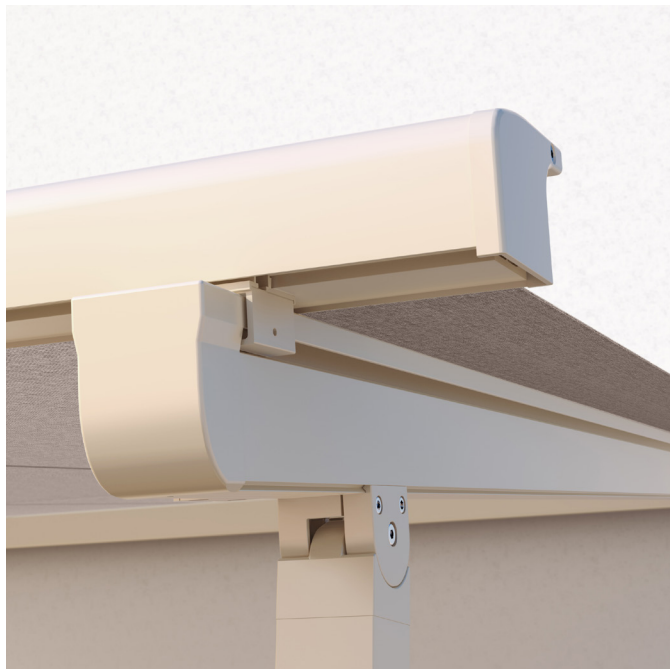

### Productkenmerken

- Pergolaschermer met stofbehang
- Individueel verstelbare steunpalen alsook geleiderails
- Automatisch Stoblock-systeem voor een strak doek en om waterzakken te voorkomen
- Optionele integreerbare verlichting

### Afmetingen

- Breedte min. 100 cm, max. 700 cm, vanaf 601 cm breed met 3 geleiderails
- Uitval min. 140 cm, max. 600 cm

### Hoogte

- Min. 55 cm, max. 250 cm