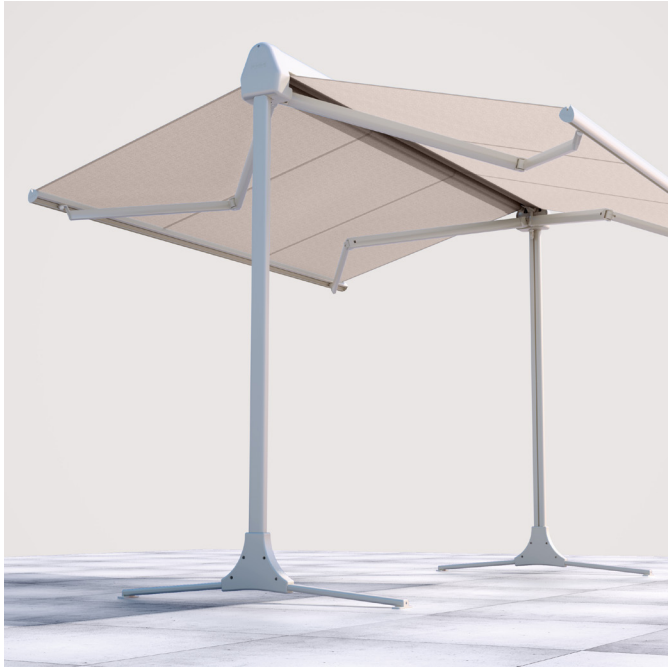

### Productkenmerken

- Bevestiging met dwarsvoeten of ingelaten grondkokers
- Beide uitschuifkanten worden gelijktijdig bediend
- Geïntegreerde waterafvoergoot in voorlijst om regenwater weg van de zitplaats te leiden
- Steunpaalhoogte: 260 cm
- Optioneel: Beschermhoes

### Afmetingen

- Breedte min. 315 cm, max. 555 cm
- Uitval min. 300 cm, max. 450 cm

### Montagetype en kanteling

- Vrijstaande zonwering
- 10° – 20°