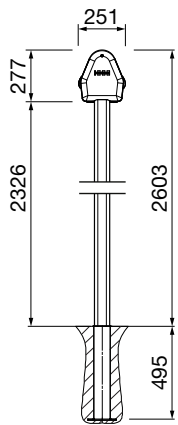

OS4000
2-staander versie OS416/2
met grondhulzen OS315