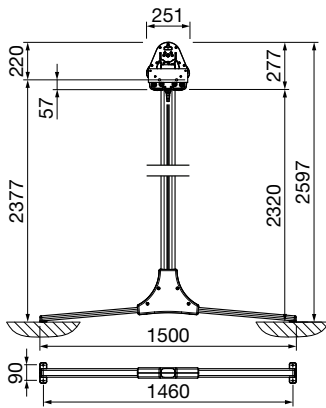

Techniek (maten in mm)

OS4000
2-staander versie OS416/1
met T-voet OS412