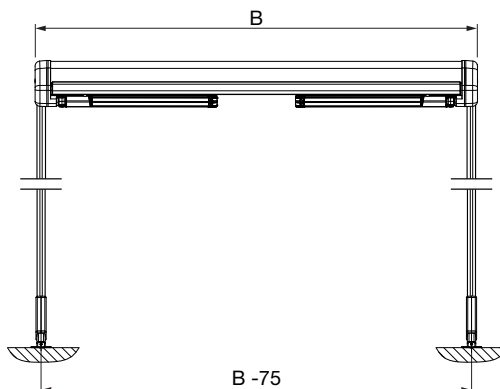

OS4000

Versione con OS416/1
con appoggi trasversali