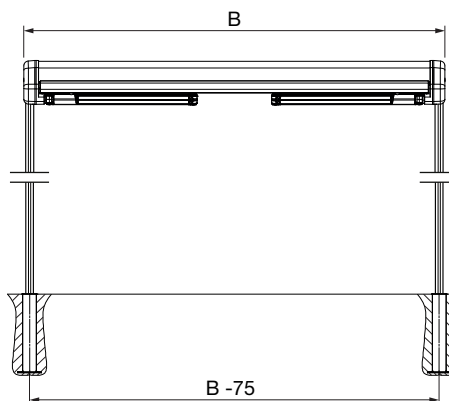

OS4000

Versione OS416/2
con tubolari da interrare