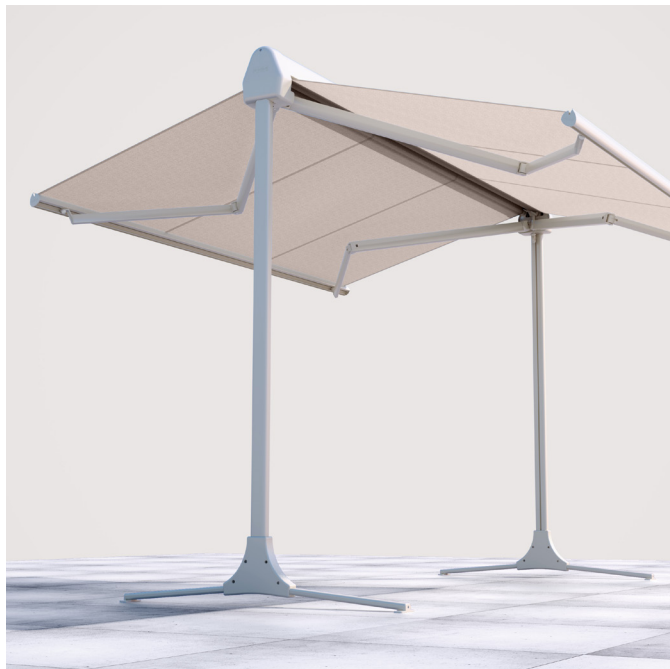

### Caratteristiche del prodotto

- Fissaggio tramite piedi trasversali o supporti da incasso a terra
- Entrambi i lati di estensione vengono azionati contemporaneamente
- Canalina dell'acqua inserita nella barra finale per convogliare l'acqua piovana lontano dalla seduta
- Altezza dei supporti: 260 cm
- Opzionale: Guscio protettivo

### Misure

- Larghezza min 315 cm, max 555 cm
- Sporgenza min 300 cm, max 450 cm

### Tipo di montaggio e inclinazione

- Tenda autoportante
- 10° - 20°