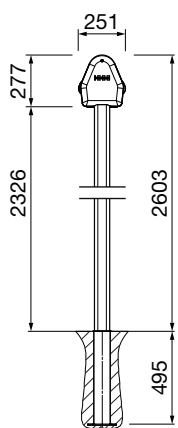

### Caratteristiche del prodotto

- Fissaggio tramite piedi trasversali o supporti da incasso a terra
- Entrambi i lati di estensione vengono azionati contemporaneamente
- Canalina dell'acqua inserita nella barra finale per convogliare l'acqua piovana lontano dalla seduta
- Altezza dei supporti: 260 cm
- Opzionale: Guscio protettivo

### Misure

- Larghezza min 315 cm, max 555 cm
- Sporgenza min 300 cm, max 450 cm

Versione con OS416/1  
con appoggi trasversali

OS4000

Versione con 2 piantoni OS416/2  
con tubolari da interrare OS315

OS4000

Versione OS416/2  
con tubolari da interrare