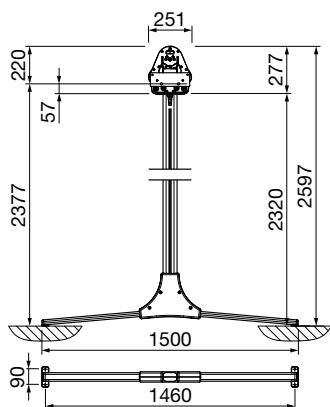

Dati tecnici (misure in mm)

OS4000

Versione con 2 piantoni OS416/1
con appoggi trasversali OS412