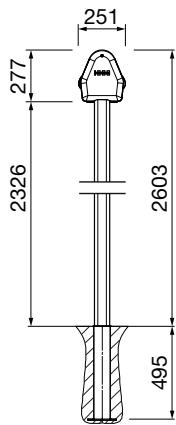

OS4000
2-Beinversion OS416/2
mit Bodenhülse OS315