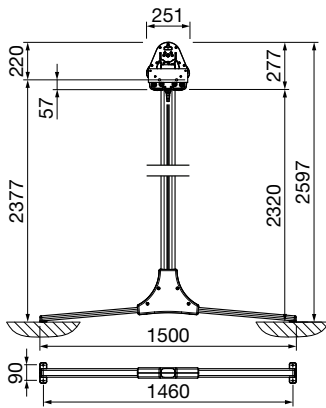

Technik (Masse in mm)

OS4000
2-Beinversion OS416/1
mit Querfuss OS412