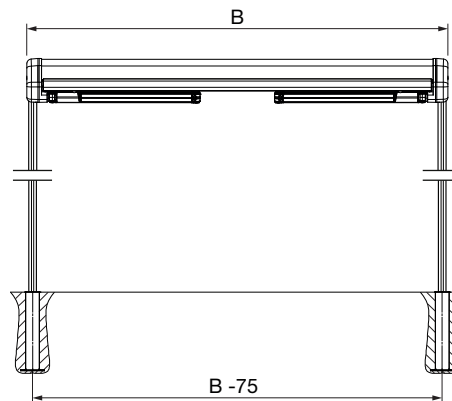

OS4000
Version OS416/2
mit Bodenhülse