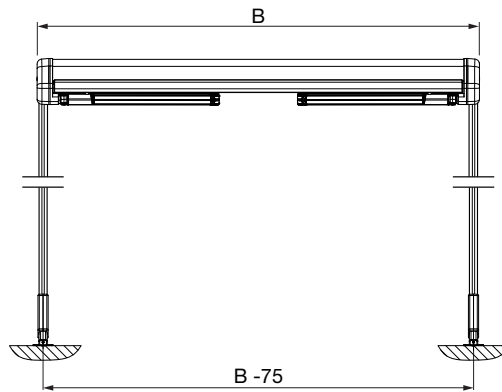

OS4000
Version OS416/1
mit Querfuss