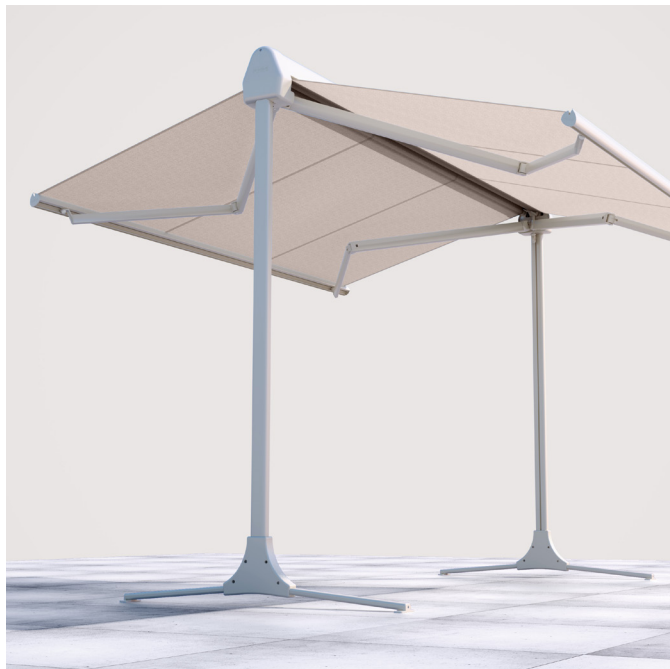

Produktdatenblatt

Produktmerkmale

- Befestigung mittels Querfüßen oder eingelassene Bodenhülsen
- Beide Ausfahrseiten werden gleichzeitig bedient
- Integrierte Wasserrinne im Ausfallprofil, um Regenwasser weg vom Sitzplatz zu leiten
- Stützhöhe: 260 cm
- Optional: Schutzhülle

Masse

- Breite min. 315 cm, max. 555 cm
- Ausladung min. 300 cm, max. 450 cm

Montageart und Neigung

- Freistehende Markise
- 10° – 20°

Windwiderstand

- Beaufort 5 (38.5 km/h)
Je nach Ausführung und Dimension kann die Windwiderstandsklasse variieren

Gestellfarben

- STOBAG Classic Colors C10 (RAL 9016), C12 (RAL 9010), C28 (RAL 9006), C30 (RAL 9007), C34 (DB703), C48 (RAL 7022), C50 (RAL 7016), C52 (RAL 9005)
- Optionale Farben: Lifestyle (Matt und Struktur) und Rainbow