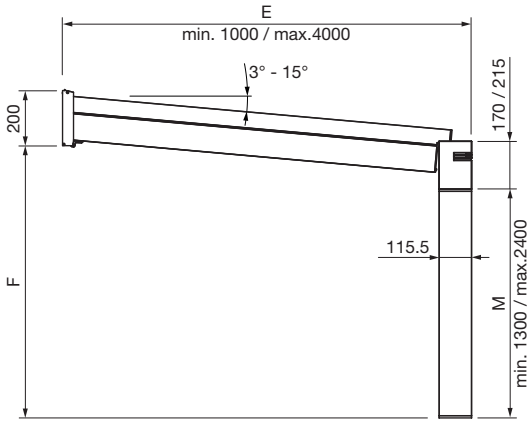

Dati tecnici (misure in mm)

GP3100
Vista laterale