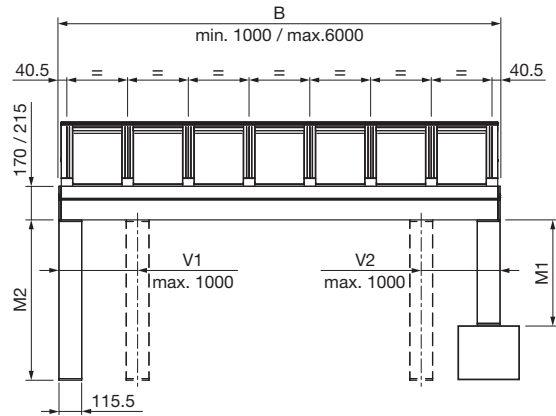

GP3100
Vista frontale