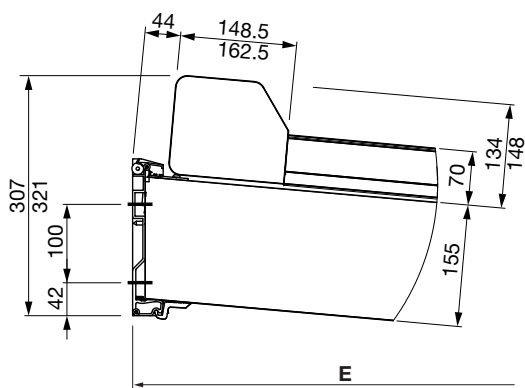

GP3100
Raccordement mural