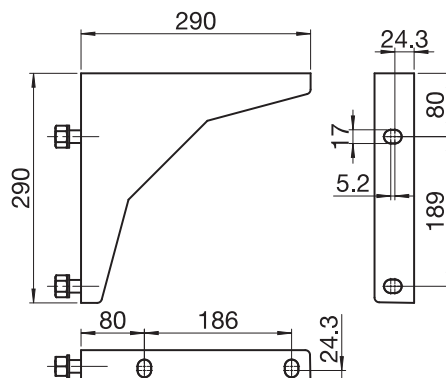

### Misure

- larghezza min 395 cm, max 1800 cm
- sporgenza min 350 cm, max 500 cm

### Garanzia

- 5 anni  
Garanzia di fabbrica 2 anni, + 3 anni opzionali tramite estensione di garanzia

Dati tecnici (misure in mm)

S2160/2  
Montaggio con tettuccio S247/3

S2160/2  
Montaggio a soffitto

S2160/2  
S340 Piastra a parete  
S341 Supporto intermedio Montaggio parete- / soffitto