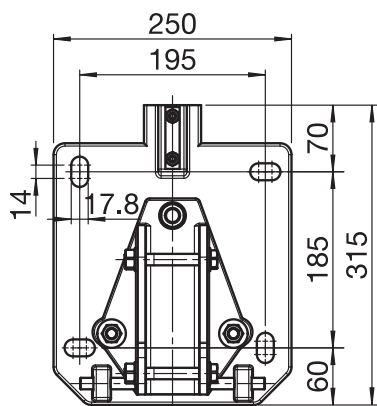

### Misure

- larghezza min 395 cm, max 1800 cm
- sporgenza min 350 cm, max 500 cm

### Garanzia

- 5 anni  
Garanzia di fabbrica 2 anni, + 3 anni opzionali tramite estensione di garanzia

Dati tecnici (misure in mm)

S2160/2  
Montaggio con tettuccio S247/3

S2160/2  
Montaggio a soffitto

S2160/2  
S340 Piastra a parete  
S341 Supporto intermedio Montaggio parete- / soffitto