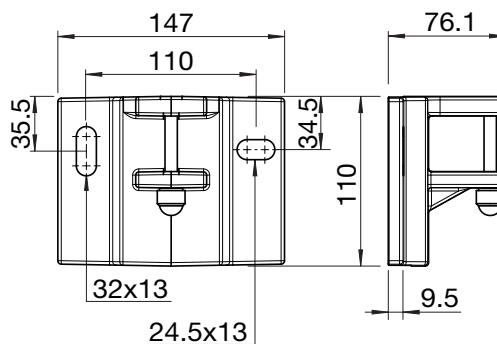

S2160/2
S221/3-1
Piastra parete