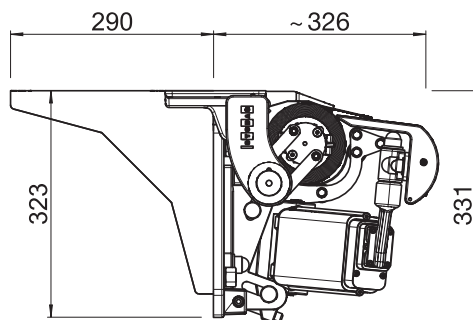

### Garanzia

- 5 anni  
Garanzia di fabbrica 2 anni, + 3 anni opzionali tramite estensione di garanzia

Dati tecnici (misure in mm)

S2160/2  
Montaggio con tettuccio S247/3

S2160/2  
Montaggio a soffitto

S2160/2  
S340 Piastra a parete  
S341 Supporto intermedio Montaggio parete- / soffitto