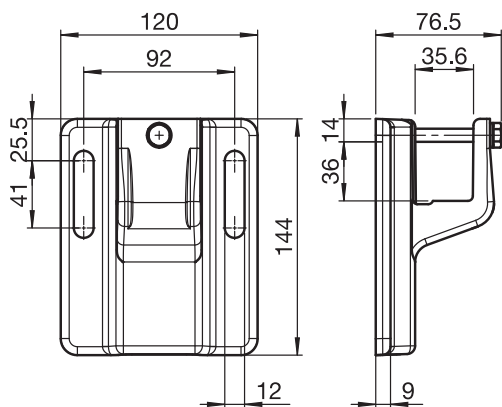

S2160/2
S221/1
Piastra soffitto