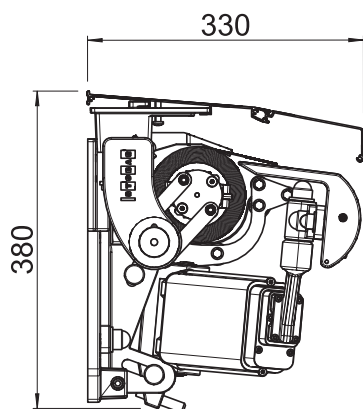

### Misure

- larghezza min 395 cm, max 1800 cm
- sporgenza min 350 cm, max 500 cm

### Garanzia

- 5 anni  
Garanzia di fabbrica 2 anni, + 3 anni opzionali tramite estensione di garanzia

Dati tecnici (misure in mm)

S2160/2  
Montaggio con tettuccio S247/3

S2160/2  
Montaggio a soffitto

S2160/2  
S340 Piastra a parete  
S341 Supporto intermedio Montaggio parete- / soffitto