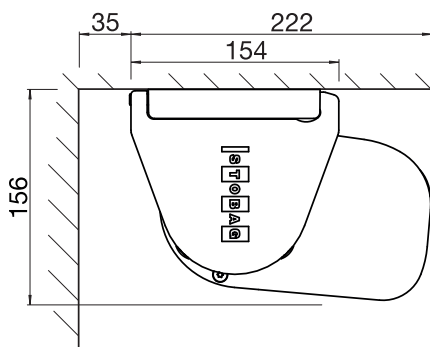

BX2000
Plafondmontage
Afgeronde voorlijst