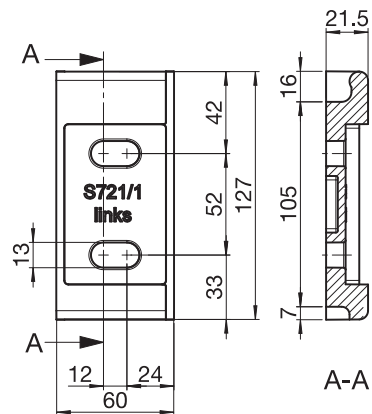

BX2000
S721/1
Montagesteun