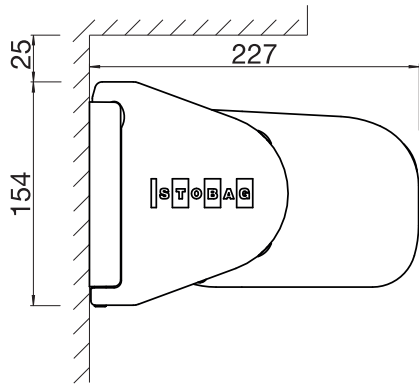

Afmetingen

- Breedte min. 188 cm, max. 550 cm
- Uitval min. 160 cm, max. 300 cm

Montagetype en kanteling

- Wandmontage
 - 0° – 80° kanteling
- Montage aan plafond en op dakspanten
 - 5° – 90° kanteling

Windweerstand

BX2000
Wandmontage
Afgeronde voorlijst

BX2000
Wandmontage
met hoekige voorlijst

BX2000
Plafondmontage
Afgeronde voorlijst

BX2000
S721/1
Montagesteun