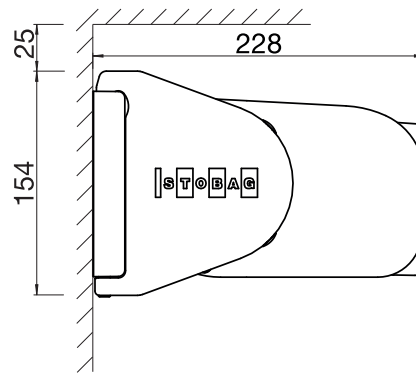

BX2000
Wandmontage
met hoekige voorlijst