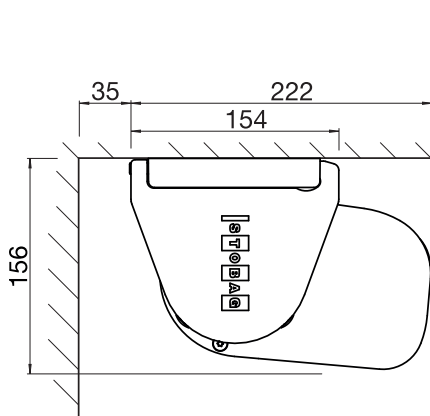

### Produktmerkmale

- Geschlossener Kasten schützt vor Witterungseinflüssen
- Verschiedene Montagemöglichkeiten an die Wand, unter die Decke oder an den Sparren
- Einfaches und bewährtes Montagesystem zum Einhängen
- Markisenneigung je nach Montageart bis 90° einstellbar
- Wahlweise eckiges oder rundes Ausfallprofil
- Optionales Konsolenabdeckprofil
- Optionales Wandanschlussprofil verhindert Regenwasser zwischen Fassade und Markise

### Garantie

- 5 Jahre  
Ab Werk 2 Jahre, optional + 3 Jahre durch Garantieverlängerung

Technik (Masse in mm)

**BX2000**  
Wandmontage  
Ausfallprofil abgerundet

**BX2000**  
Wandmontage  
mit eckigem Ausfallprofil