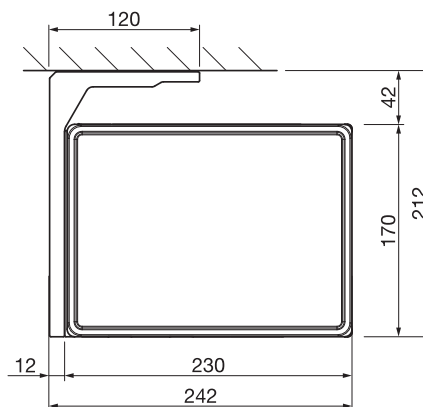

BX4000
Plafondmontage