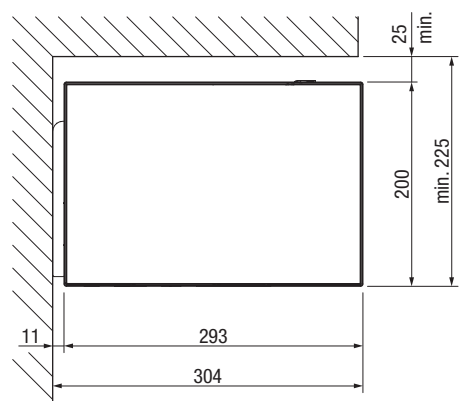

BX4700
Wandmontage