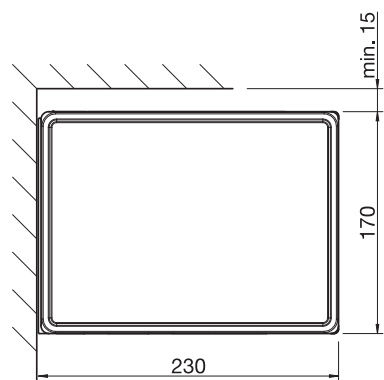

Techniek (maten in mm)

BX4000
Wandmontage