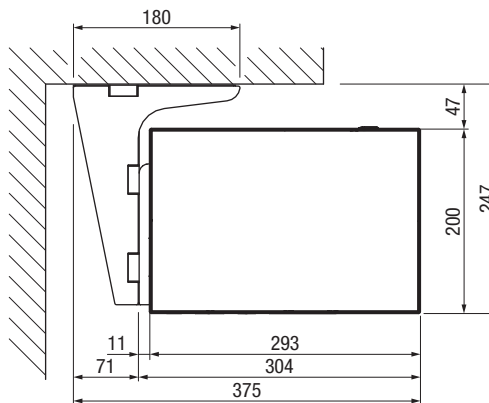

BX4700
Montaggio a soffitto