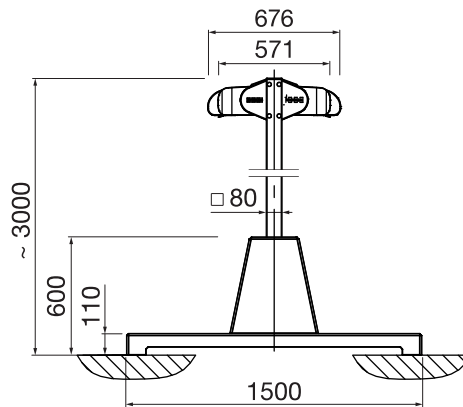

OS7000
Zij-aanzicht met AV