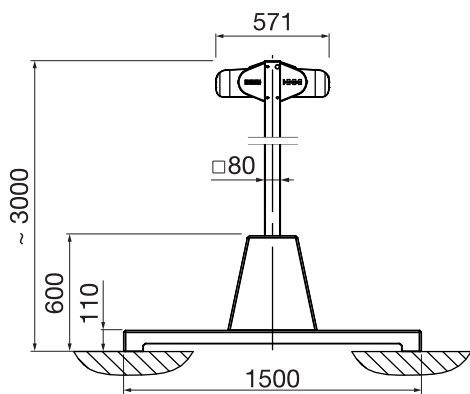

OS7000
Con basamento in cemento