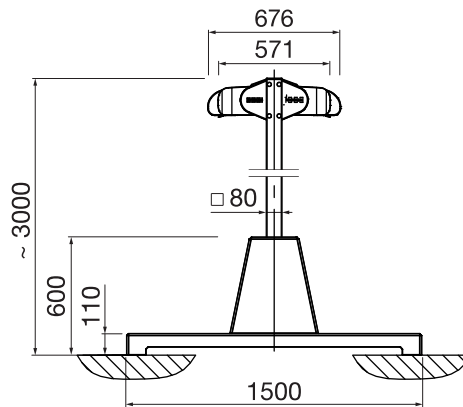

OS7000
Vista laterale con Volant-Plus