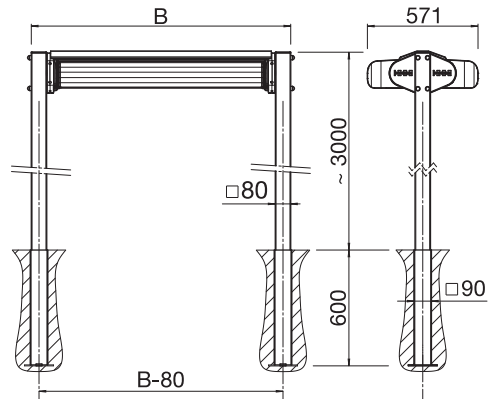

OS7000
Con tubolare de interrare