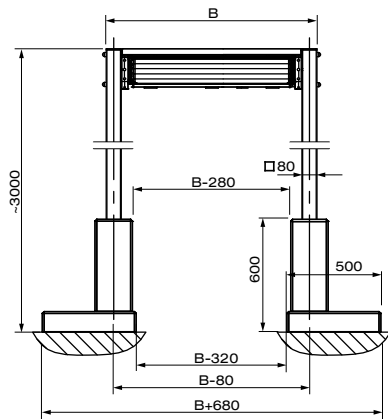

Dati tecnici (misure in mm)

OS7000
Con basamento in cemento