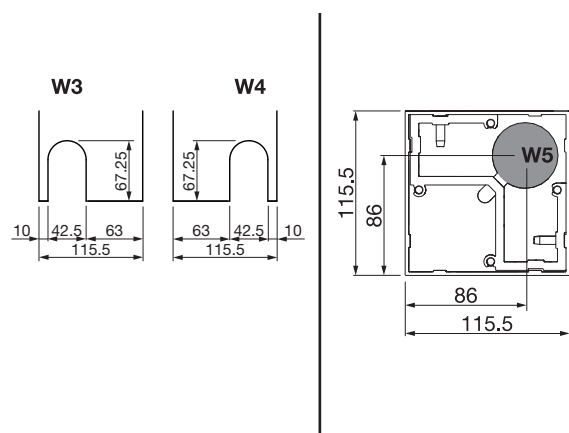

Afmetingen

- Breedte min. 200 cm, max. 500 cm
- Uitval min. 200 cm, max. 600 cm

Hoogte

- Min. 70 cm, max. 297 cm
- Installatiehoogte max. 320 cm (297 cm steunpaal + 23 cm dak)

Montagetype en kanteling

- Wandmontage, 0° kanteling
- Vrijstaand, 0° kanteling
- Inbouw / Dagkant, 0° kanteling

- 5 jaar
- Af fabriek 2 jaar, optioneel + 3 jaar via garantieverlenging

Techniek (maten in mm)

TP6100
Zijaanzicht

TP6100
Vooranzicht

TP6100
Doorsnede voetplaat TP313
(standaard)

TP6100
Doorsnede draagprofiel
(wandmontage)