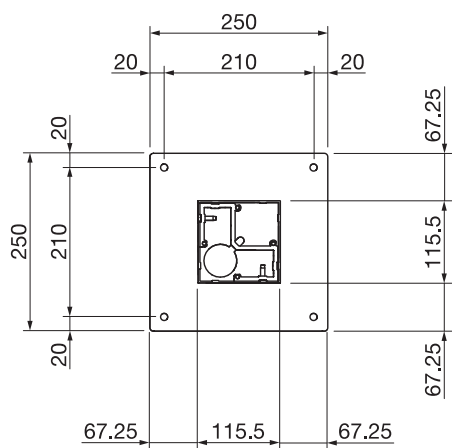

Afmetingen

- Breedte min. 200 cm, max. 500 cm
- Uitval min. 200 cm, max. 600 cm

Hoogte

- Min. 70 cm, max. 297 cm
- Installatiehoogte max. 320 cm (297 cm steunpaal + 23 cm dak)

Montagetype en kanteling

- Wandmontage, 0° kanteling
- Vrijstaand, 0° kanteling
- Inbouw / Dagkant, 0° kanteling

- 5 jaar
- Af fabriek 2 jaar, optioneel + 3 jaar via garantieverlenging

Techniek (maten in mm)

TP6100
Zijaanzicht

TP6100
Vooranzicht

TP6100
Doorsnede voetplaat TP313
(standaard)

TP6100
Doorsnede draagprofiel
(wandmontage)