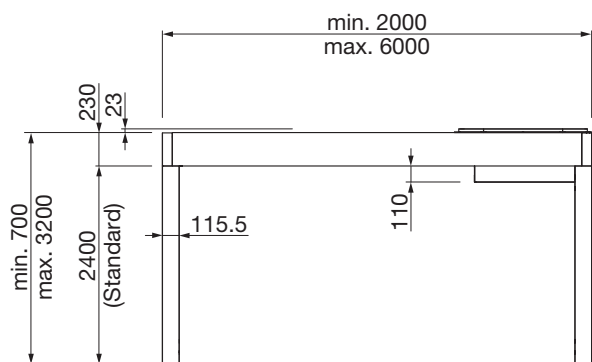

Afmetingen

- Breedte min. 200 cm, max. 500 cm
- Uitval min. 200 cm, max. 600 cm

Hoogte

- Min. 70 cm, max. 297 cm
- Installatiehoogte max. 320 cm (297 cm steunpaal + 23 cm dak)

Montagetype en kanteling

- Wandmontage, 0° kanteling
- Vrijstaand, 0° kanteling
- Inbouw / Dagkant, 0° kanteling

- 5 jaar
- Af fabriek 2 jaar, optioneel + 3 jaar via garantieverlenging

Techniek (maten in mm)

TP6100
Zijaanzicht

TP6100
Vooranzicht

TP6100
Doorsnede voetplaat TP313
(standaard)

TP6100
Doorsnede draagprofiel
(wandmontage)