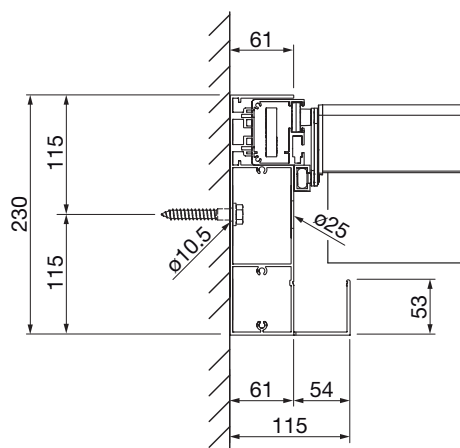

Afmetingen

- Breedte min. 200 cm, max. 500 cm
- Uitval min. 200 cm, max. 600 cm

Hoogte

- Min. 70 cm, max. 297 cm
- Installatiehoogte max. 320 cm (297 cm steunpaal + 23 cm dak)

Montagetype en kanteling

- Wandmontage, 0° kanteling
- Vrijstaand, 0° kanteling
- Inbouw / Dagkant, 0° kanteling

- 5 jaar
- Af fabriek 2 jaar, optioneel + 3 jaar via garantieverlenging

Techniek (maten in mm)

TP6100
Zijaanzicht

TP6100
Vooranzicht

TP6100
Doorsnede voetplaat TP313
(standaard)

TP6100
Doorsnede draagprofiel
(wandmontage)