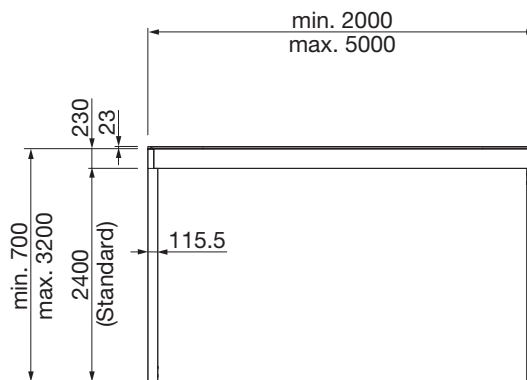

Afmetingen

- Breedte min. 200 cm, max. 500 cm
- Uitval min. 200 cm, max. 600 cm

Hoogte

- Min. 70 cm, max. 297 cm
- Installatiehoogte max. 320 cm (297 cm steunpaal + 23 cm dak)

Montagetype en kanteling

- Wandmontage, 0° kanteling
- Vrijstaand, 0° kanteling
- Inbouw / Dagkant, 0° kanteling

- 5 jaar
- Af fabriek 2 jaar, optioneel + 3 jaar via garantieverlenging

Techniek (maten in mm)

TP6100
Zijaanzicht

TP6100
Vooranzicht

TP6100
Doorsnede voetplaat TP313
(standaard)

TP6100
Doorsnede draagprofiel
(wandmontage)