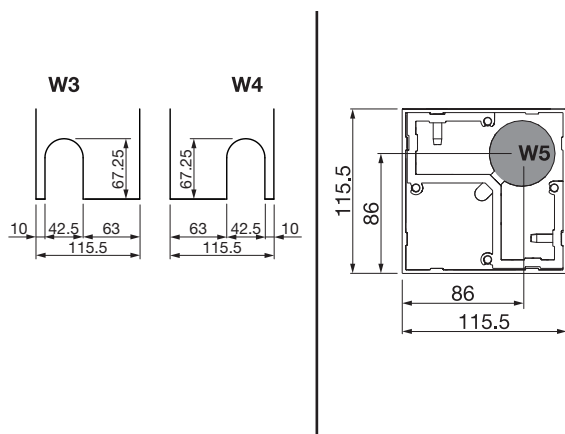

### Masse

- Breite min. 200 cm, max. 500 cm
- Ausladung min. 200 cm, max. 600 cm

### Höhe

- Min. 70 cm, max. 297 cm
- Anlagenhöhe max. 320 cm (297 cm Stütze + 23 cm Dach)

### Montageart und Neigung

- Wandmontage, 0° Neigung
- Freistehend, 0° Neigung
- Einbau / Leibung, 0° Neigung

### Garantie

- 5 Jahre  
Ab Werk 2 Jahre, optional + 3 Jahre durch Garantieverlängerung

Technik (Masse in mm)

TP6100  
Seitenansicht

TP6100  
Frontansicht

TP6100  
Schnitt Fussplatte TP313  
(Standard)

TP6100  
Schnitt Trägerprofil  
(Wandmontage)