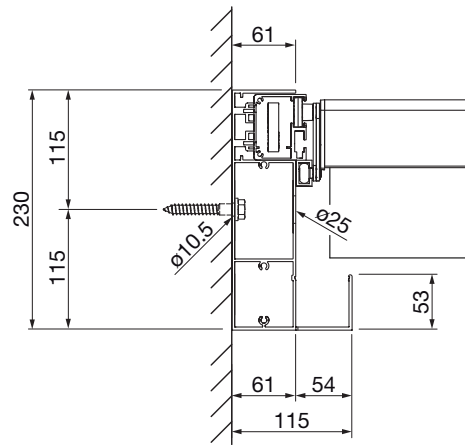

### Garantie

- 5 Jahre  
Ab Werk 2 Jahre, optional + 3 Jahre durch Garantieverlängerung

Technik (Masse in mm)

TP6100  
Seitenansicht

TP6100  
Frontansicht

TP6100  
Schnitt Fussplatte TP313  
(Standard)

TP6100  
Schnitt Trägerprofil  
(Wandmontage)