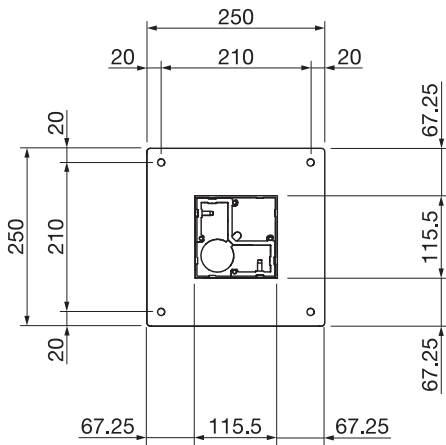

TP6100
Schnitt Fussplatte TP313
(Standard)