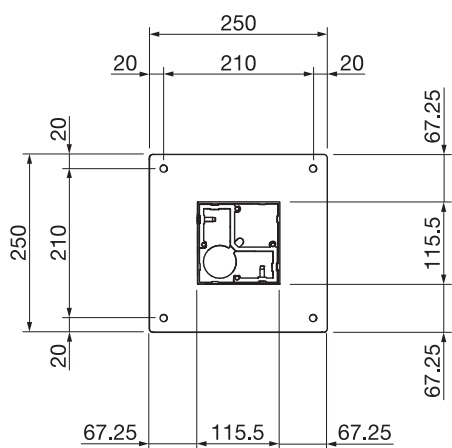

TP6800
Doorsnede voetplaat TP313
(standaard)