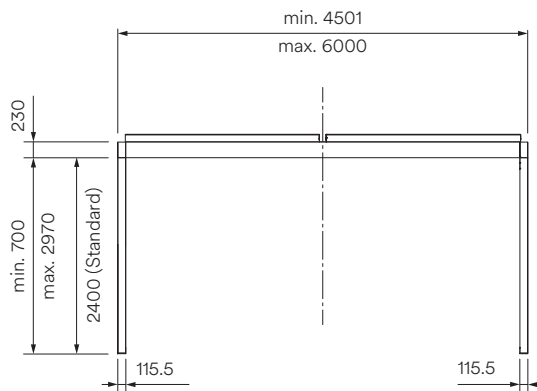

Afmetingen

- Breedte min. 200 cm, max. 600 cm, vanaf 450,1 cm breed met 2 dakmodules
- Uitval min. 200 cm, max. 600 cm

Hoogte

- Min. 70 cm, max. 297 cm
- Systeemhoogte max. 320 cm (297 cm steunpaal + 23 cm dak), de doorgangshoogte komt overeen met de steunpaalhoogte

EN 13561

reddot winner 2024

Garantie

- 5 jaar
- Af fabriek 2 jaar, optioneel +3 jaar via garantieverlenging

Techniek (maten in mm)

TP6800
Zijaanzicht

TP6800
Vooranzicht 2 dak systemen

TP6800
Doorsnede voetplaat TP313
(standaard)