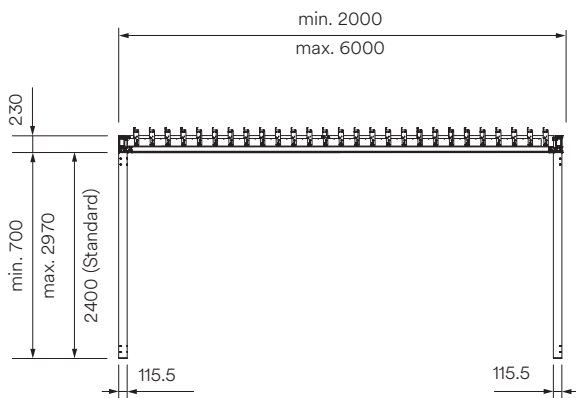

Afmetingen

- Breedte min. 200 cm, max. 600 cm, vanaf 450,1 cm breed met 2 dakmodules
- Uitval min. 200 cm, max. 600 cm

Hoogte

- Min. 70 cm, max. 297 cm
- Systeemhoogte max. 320 cm (297 cm steunpaal + 23 cm dak), de doorgangshoogte komt overeen met de steunpaalhoogte

EN 13561

reddot winner 2024

Garantie

- 5 jaar
- Af fabriek 2 jaar, optioneel +3 jaar via garantieverlenging

Techniek (maten in mm)

TP6800
Zijaanzicht

TP6800
Vooranzicht 2 dak systemen

TP6800
Doorsnede voetplaat TP313
(standaard)