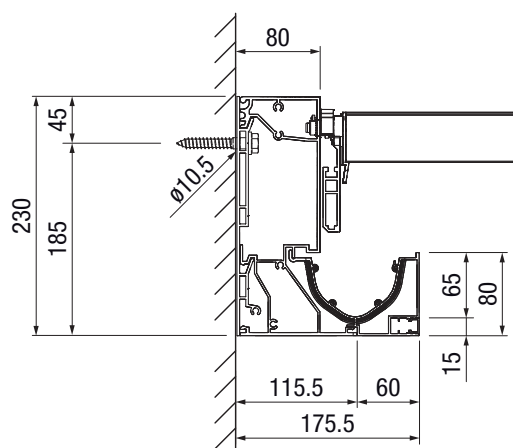

Afmetingen

- Breedte min. 200 cm, max. 600 cm, vanaf 450,1 cm breed met 2 dakmodules
- Uitval min. 200 cm, max. 600 cm

Hoogte

- Min. 70 cm, max. 297 cm
- Systeemhoogte max. 320 cm (297 cm steunpaal + 23 cm dak), de doorgangshoogte komt overeen met de steunpaalhoogte

EN 13561

reddot winner 2024

Garantie

- 5 jaar
- Af fabriek 2 jaar, optioneel +3 jaar via garantieverlenging

Techniek (maten in mm)

TP6800
Zijaanzicht

TP6800
Vooranzicht 2 dak systemen

TP6800
Doorsnede voetplaat TP313
(standaard)