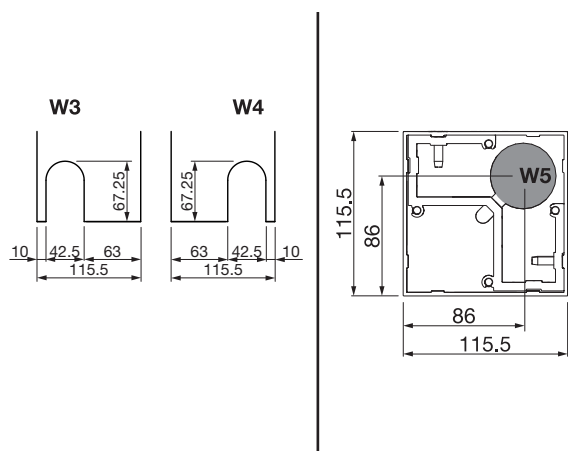

TP6800
Detail afwatering