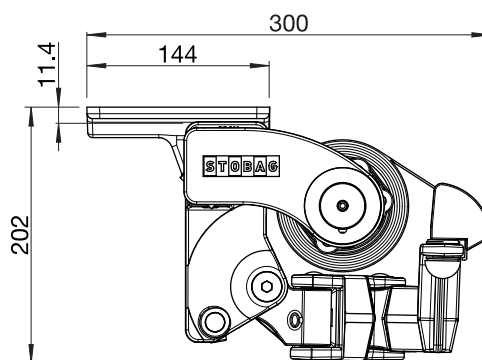

SG2400
Plafondmontage zonder beschermkap
(S818 uitvalprofiel)