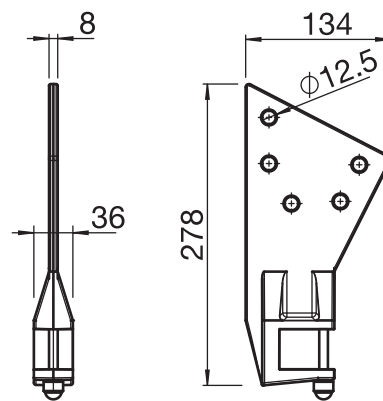

Afmetingen

- Breedte min. 180 cm, max. 700 cm
- Uitval min. 150 cm, max. 300 cm

Montagetype en kanteling

- Wandmontage
- Plafondmontage
- Montage op dakspanten
- 1° – 60° kanteling, meer dan 600 cm breed max. 45° kanteling

SG2400
Plafondmontage zonder beschermkap
(S818 uitvalprofiel)

SG2400
Wandmontage met regenkap
(SG217 Voorlijst)

SG2400
S221/1
Montagesteun

SG2400
S221/5
Montagesteun

SG2400
S225
Daksparlager