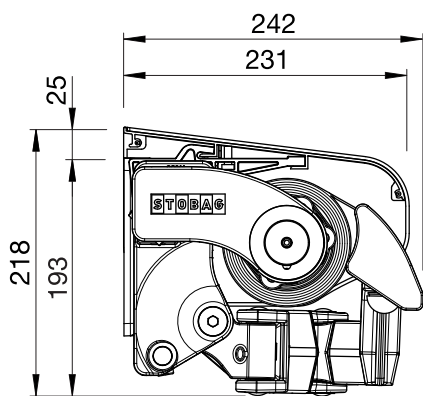

SG2400
Wandmontage met regenkap
(SG217 Voorlijst)