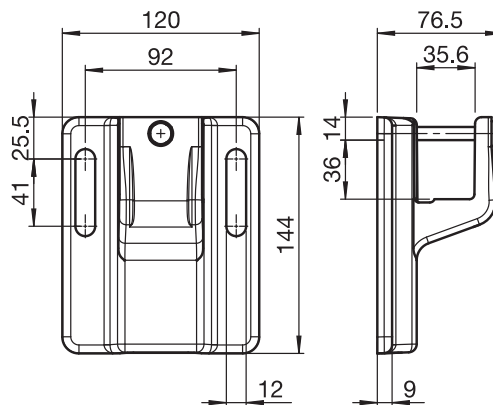

SG2400
S221/1
Montagesteun