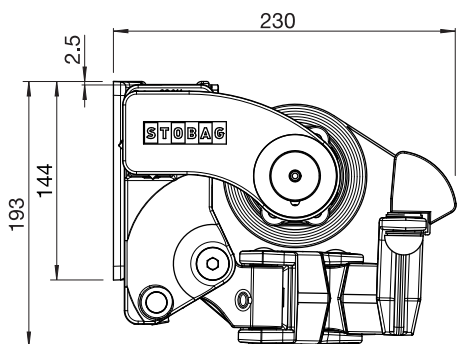

SG2400
Wandmontage zonder beschermkap
(S818 uitvalprofiel)