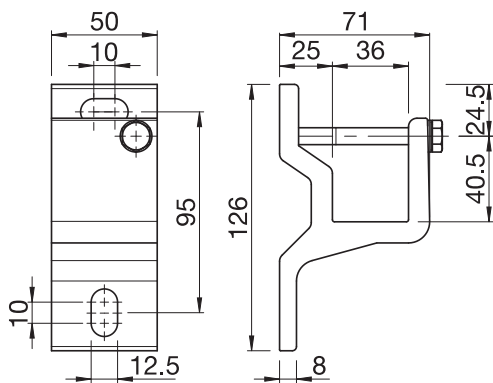

SG2400
S221/5
Montagesteun