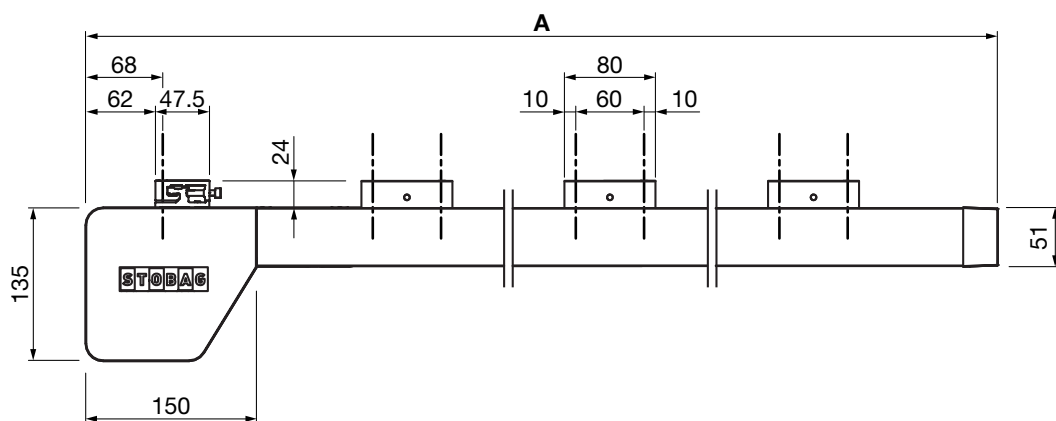

Techniek (maten in mm)

PS2500
Totale breedte

PS2500
Montageplan
B = Totale breedte

PS2500
Zijaanzicht

PS8000
Montageplan
B = Totale breedte

PS8000
Zijaanzicht
A = Diepte