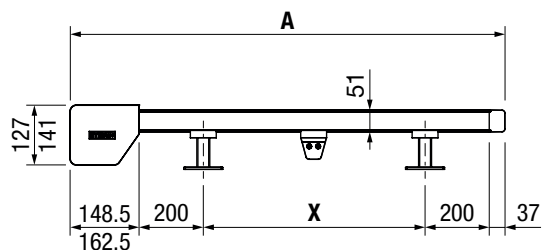

Techniek (maten in mm)

PS2500
Totale breedte

PS2500
Montageplan
B = Totale breedte

PS2500
Zijaanzicht

PS8000
Montageplan
B = Totale breedte

PS8000
Zijaanzicht
A = Diepte