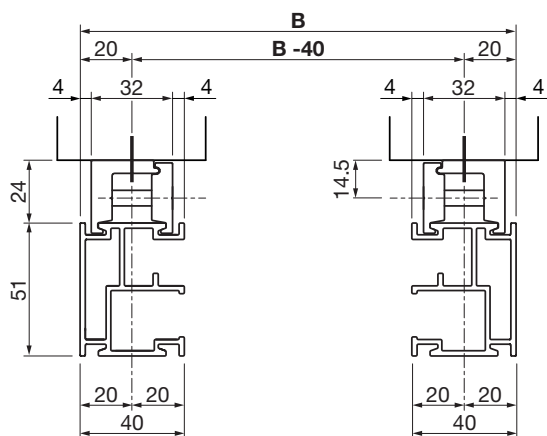

Techniek (maten in mm)

PS2500
Totale breedte

PS2500
Montageplan
B = Totale breedte

PS2500
Zijaanzicht

PS8000
Montageplan
B = Totale breedte

PS8000
Zijaanzicht
A = Diepte