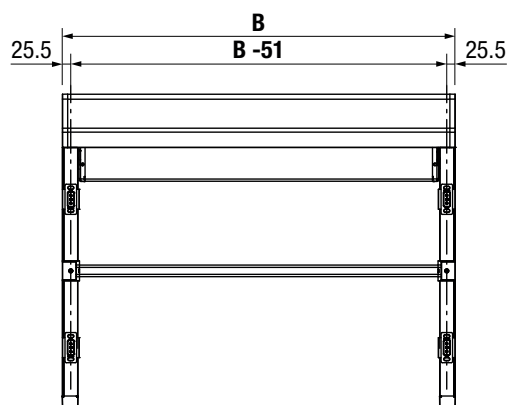

Techniek (maten in mm)

PS2500
Totale breedte

PS2500
Montageplan
B = Totale breedte

PS2500
Zijaanzicht

PS8000
Montageplan
B = Totale breedte

PS8000
Zijaanzicht
A = Diepte