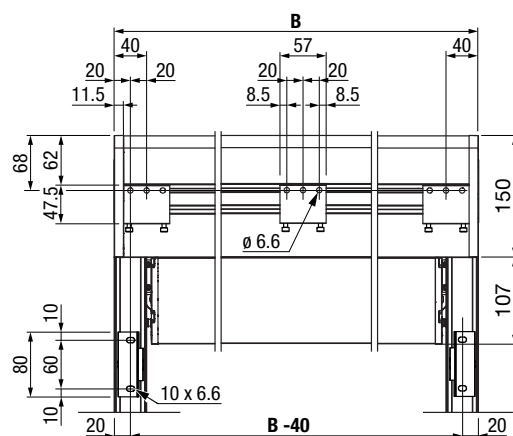

Techniek (maten in mm)

PS2500
Totale breedte

PS2500
Montageplan
B = Totale breedte

PS2500
Zijaanzicht

PS8000
Montageplan
B = Totale breedte

PS8000
Zijaanzicht
A = Diepte