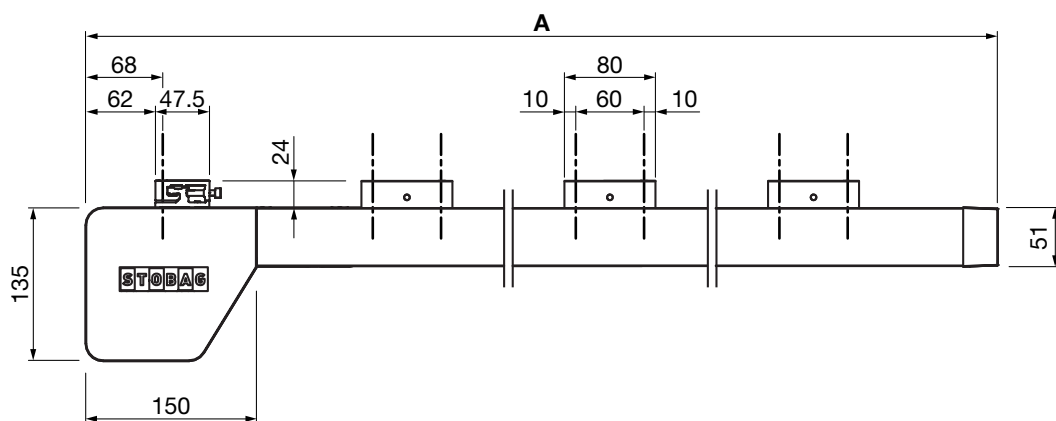

Dati tecnici (misure in mm)

PS2500
Larghezza totale

PS2500
Prospetto montaggio
B = larghezza totale

PS2500
Vista laterale

PS8000
Prospetto montaggio
B = larghezza totale

PS8000
Vista laterale
A = Sporgenza