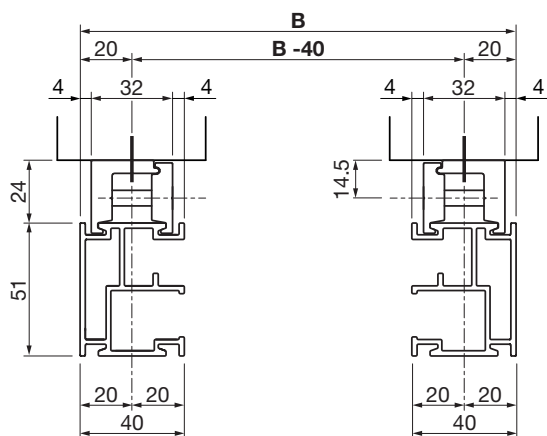

Dati tecnici (misure in mm)

PS2500
Larghezza totale

PS2500
Prospetto montaggio
B = larghezza totale

PS2500
Vista laterale

PS8000
Prospetto montaggio
B = larghezza totale

PS8000
Vista laterale
A = Sporgenza