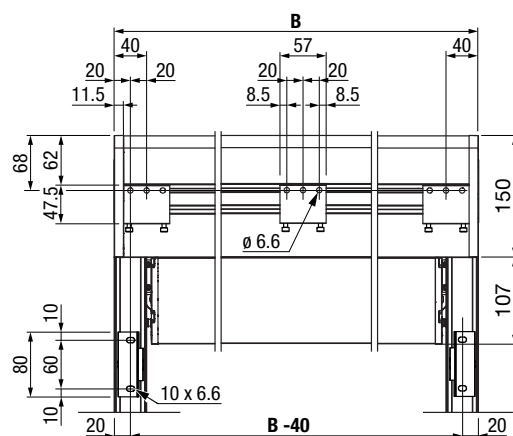

Dati tecnici (misure in mm)

PS2500
Larghezza totale

PS2500
Prospetto montaggio
B = larghezza totale

PS2500
Vista laterale

PS8000
Prospetto montaggio
B = larghezza totale

PS8000
Vista laterale
A = Sporgenza