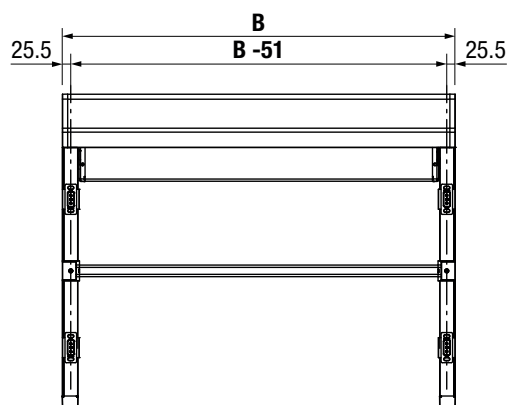

Dati tecnici (misure in mm)

PS2500
Larghezza totale

PS2500
Prospetto montaggio
B = larghezza totale

PS2500
Vista laterale

PS8000
Prospetto montaggio
B = larghezza totale

PS8000
Vista laterale
A = Sporgenza