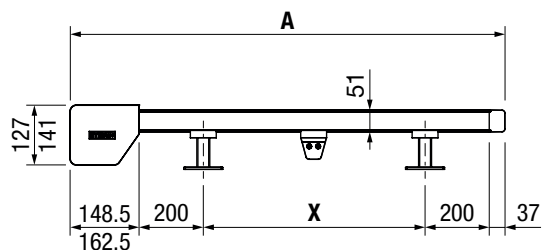

Dati tecnici (misure in mm)

PS2500
Larghezza totale

PS2500
Prospetto montaggio
B = larghezza totale

PS2500
Vista laterale

PS8000
Prospetto montaggio
B = larghezza totale

PS8000
Vista laterale
A = Sporgenza