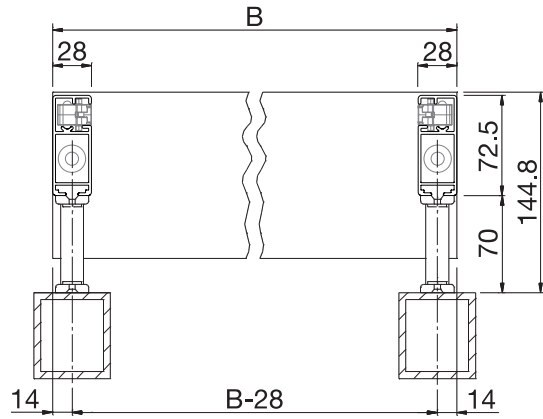

PS4000
B = Totale breedte