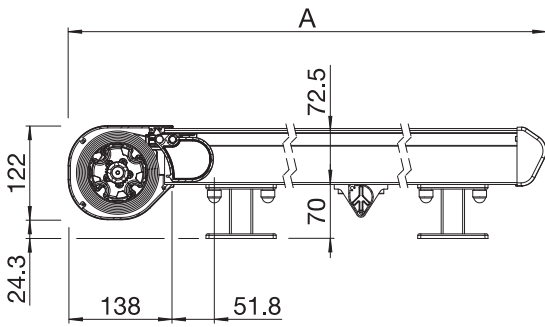

Afmetingen

- PS4000: Breedte min. 85 cm, max. 400 cm
Uitval min. 85 cm, max. 400 cm
- PS4500: Breedte min. 86 cm, max. 550 cm
Uitval min. 100 cm, max. 600 cm

Montagetype en kanteling

- Horizontaal op veranda / constructie, minstens 3° kanteling
- Verticaal van boven naar onder lopend, max. 90° kanteling

Certificaten / Awards

EN 13561

Garantie

- 5 jaar
- Af fabriek 2 jaar, optioneel + 3 jaar via garantieverlenging

Techniek (maten in mm)

PS4000
Montage op onderconstructie
A = Diepte

PS4000
B = Totale breedte

PS4000
PS401/1
Montagesteun

PS4500
PS452/1
Montagesteun

PS4500
Montage op onderconstructie
A = Diepte

PS4500
B = Totale breedte