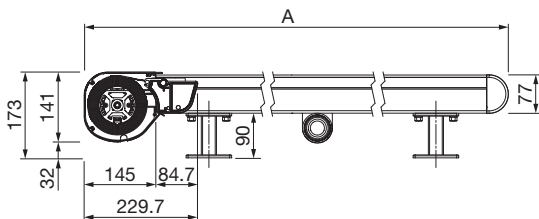

Afmetingen

- PS4000: Breedte min. 85 cm, max. 400 cm
Uitval min. 85 cm, max. 400 cm
- PS4500: Breedte min. 86 cm, max. 550 cm
Uitval min. 100 cm, max. 600 cm

Montagetype en kanteling

- Horizontaal op veranda / constructie, minstens 3° kanteling
- Verticaal van boven naar onder lopend, max. 90° kanteling

Certificaten / Awards

EN 13561

Garantie

- 5 jaar
- Af fabriek 2 jaar, optioneel + 3 jaar via garantieverlenging

Techniek (maten in mm)

PS4000
Montage op onderconstructie
A = Diepte

PS4000
B = Totale breedte

PS4000
PS401/1
Montagesteun

PS4500
PS452/1
Montagesteun

PS4500
Montage op onderconstructie
A = Diepte

PS4500
B = Totale breedte