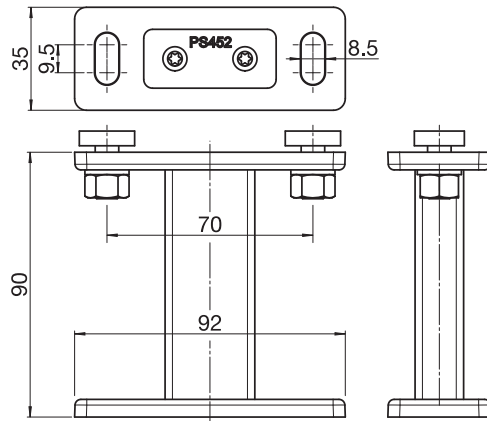

Afmetingen

- PS4000: Breedte min. 85 cm, max. 400 cm
Uitval min. 85 cm, max. 400 cm
- PS4500: Breedte min. 86 cm, max. 550 cm
Uitval min. 100 cm, max. 600 cm

Montagetype en kanteling

- Horizontaal op veranda / constructie, minstens 3° kanteling
- Verticaal van boven naar onder lopend, max. 90° kanteling

Certificaten / Awards

EN 13561

Garantie

- 5 jaar
- Af fabriek 2 jaar, optioneel + 3 jaar via garantieverlenging

Techniek (maten in mm)

PS4000
Montage op onderconstructie
A = Diepte

PS4000
B = Totale breedte

PS4000
PS401/1
Montagesteun

PS4500
PS452/1
Montagesteun

PS4500
Montage op onderconstructie
A = Diepte

PS4500
B = Totale breedte