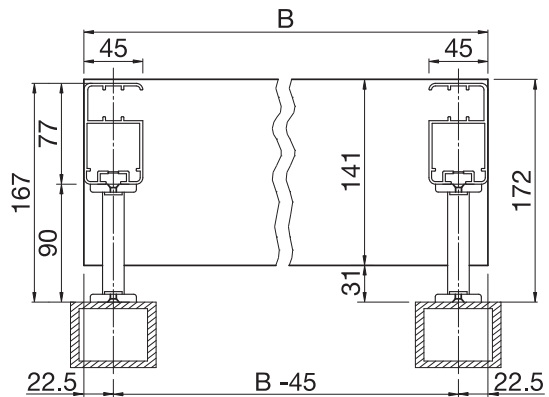

Afmetingen

- PS4000: Breedte min. 85 cm, max. 400 cm
Uitval min. 85 cm, max. 400 cm
- PS4500: Breedte min. 86 cm, max. 550 cm
Uitval min. 100 cm, max. 600 cm

Montagetype en kanteling

- Horizontaal op veranda / constructie, minstens 3° kanteling
- Verticaal van boven naar onder lopend, max. 90° kanteling

PS4000
PS401/1
Montagesteun

PS4500
PS452/1
Montagesteun

PS4500
Montage op onderconstructie
A = Diepte

PS4500
B = Totale breedte