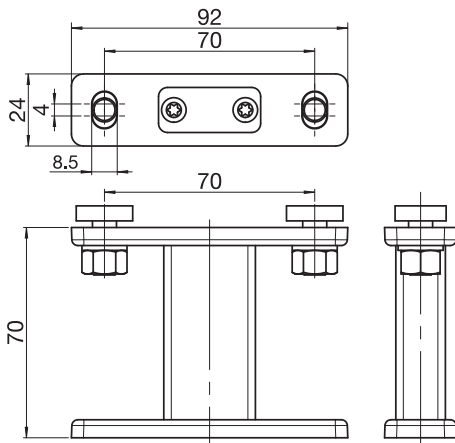

Afmetingen

- PS4000: Breedte min. 85 cm, max. 400 cm
Uitval min. 85 cm, max. 400 cm
- PS4500: Breedte min. 86 cm, max. 550 cm
Uitval min. 100 cm, max. 600 cm

Montagetype en kanteling

- Horizontaal op veranda / constructie, minstens 3° kanteling
- Verticaal van boven naar onder lopend, max. 90° kanteling

Certificaten / Awards

EN 13561

Garantie

- 5 jaar
- Af fabriek 2 jaar, optioneel + 3 jaar via garantieverlenging

Techniek (maten in mm)

PS4000
Montage op onderconstructie
A = Diepte

PS4000
B = Totale breedte

PS4000
PS401/1
Montagesteun

PS4500
PS452/1
Montagesteun

PS4500
Montage op onderconstructie
A = Diepte

PS4500
B = Totale breedte