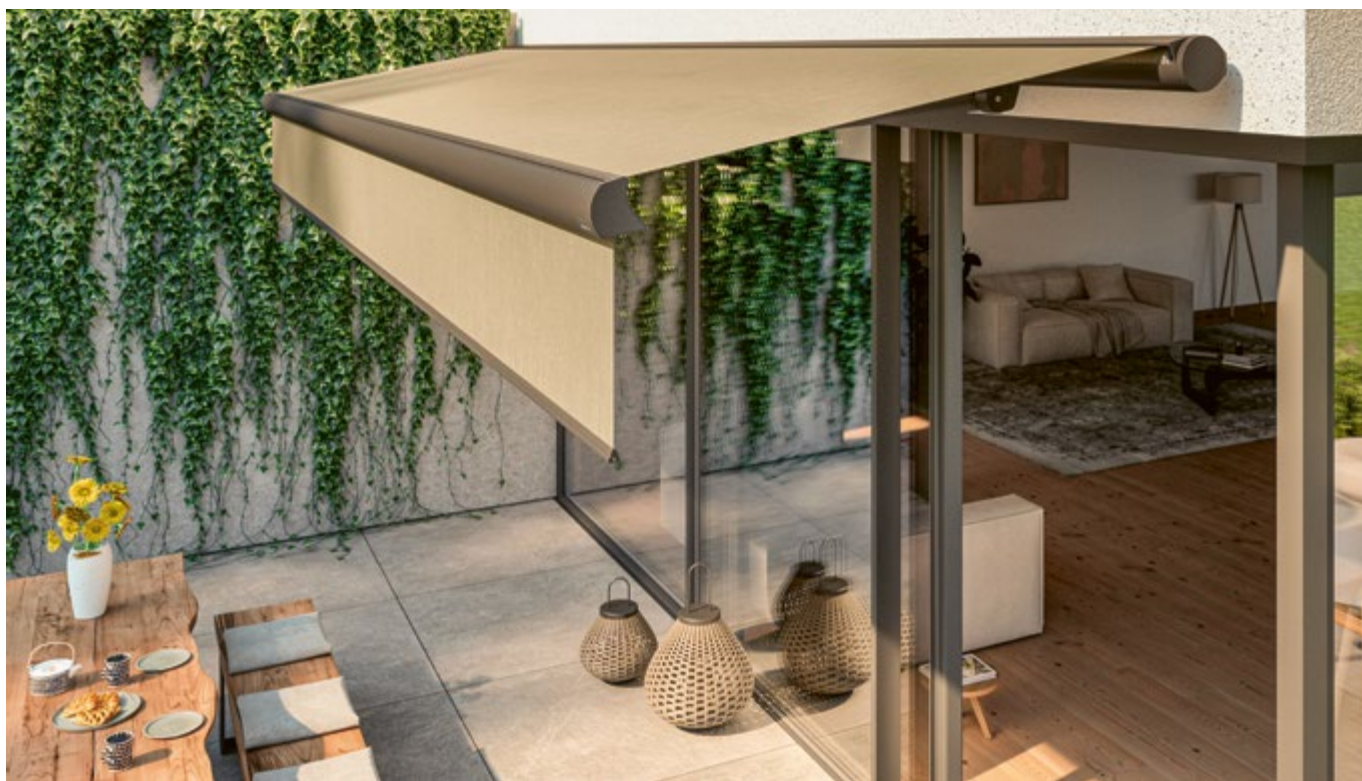

VIVO IS GESCHIKT VOOR ELKE BOUWVEREISTE.

Met VIVO kunt u genieten van eersteklas zonwering op uw terras, zithoek in de tuin, balkon of loggia. De breedte is vrij te kiezen tussen twee en zeven meter met een uitval tot vier meter.

TOEPASSINGSGEBIEDEN

Loggia en balkon

- De kleine zijafdekkingen van het slanke S6600-model zijn ideaal voor kleine stoffen oppervlakken met een uitval tot 3 meter en aangeboden met een slingermechanisme.
- Rechtstreekse installatie onder het plafond of op dakspanten zorgt voor een open zicht naar buiten.
- Dankzij de extra bescherming tegen verblinding die een volant biedt, kan de hellingshoek van de zonwering beperkt worden gehouden.