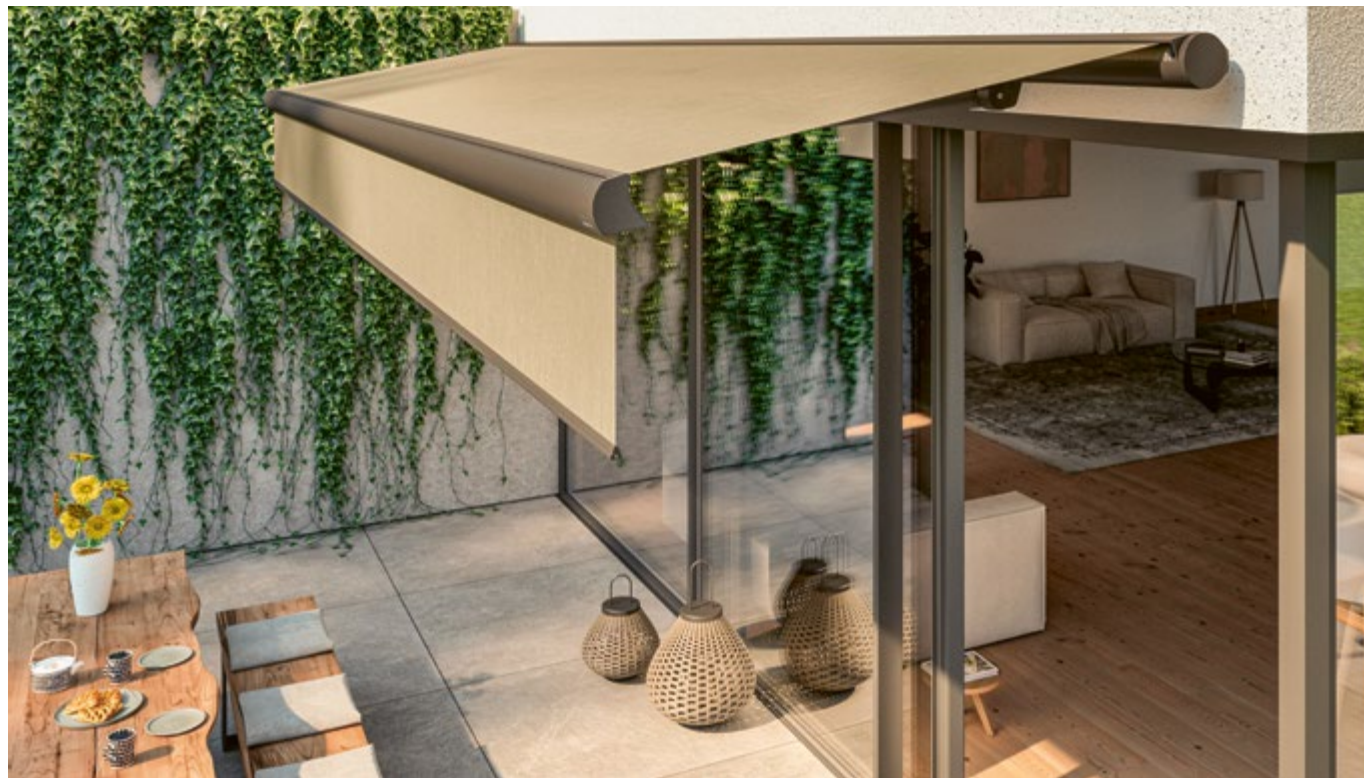

Das Design der VIVO ist kompakt, zeitlos und harmonisch. Jedes Detail wurde sorgfältig durchdacht – von den gradlinigen Oberflächen bis zur optimalen Integration aller Elemente. Mit VIVO setzen Sie gestalterische Akzente, ganz im Einklang mit Ihrem Gebäude. Damit Sie Ihre Markise nach Ihren Wünschen gestalten können, steht Ihnen eine grosse Auswahl an Funktionsoptionen, Tuchfarben und Dessins zur Verfügung.

VIVO EIGNET SICH FÜR JEDE GEBÄUDEANFORDERUNG.

Mit VIVO genießen Sie Premium-Sonnenschutz auf Ihrer Terrasse, Ihrem Gartensitzplatz, auf dem Balkon oder Ihrer Loggia. Die Breite ist frei wählbar zwischen zwei und sieben Metern mit einer Ausladung von bis zu vier Metern.

ANWENDUNGSBEREICH

Loggia und Balkon

- Die kleinen Seitendeckel des schlanken Modells S6600 passen im Durchmesser ideal zu kleinen Tuchflächen bis 3m Ausladung und Kurbelgetriebe.
- Die direkte Montage unter der Decke oder an Dachsparren lässt einen offenen Blick ins Freie zu.
- Der zusätzliche Blendschutz durch ein Volant-Tuch erlaubt den Neigungsgrad geringer zu halten.

Gartensitzplatz und Terrasse

- Die grossen Seitendeckel des kompakten Modells S6800 passen optimal zu Tuchflächen über 3m Ausladung und zum Schutzdach.
- Eine dauerhafte Tuchqualität bietet ein optionales Schutzdach oder eine umschliessende Schutzhülse.
- Mit einer frei wählbaren Fläche zwischen 3m² bis 28m² lassen sich mit VIVO auch sehr grosse Bereiche beschatten.