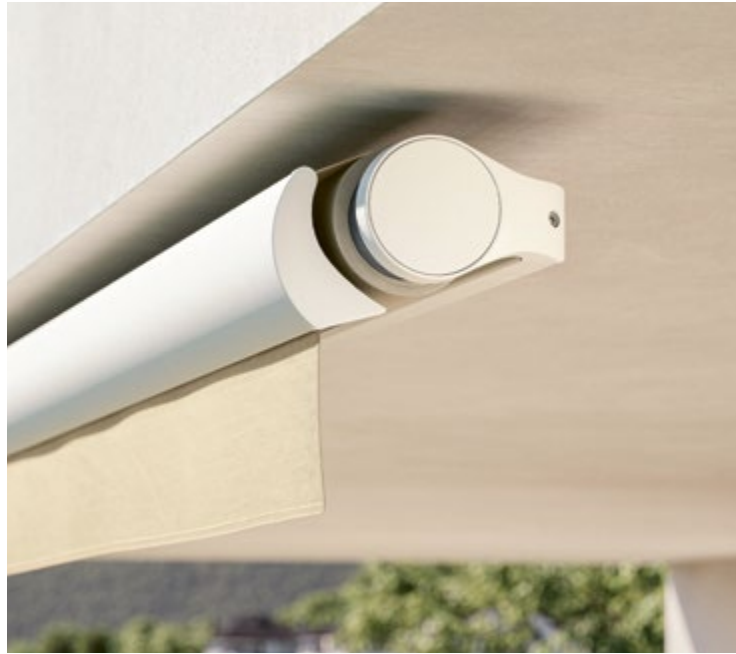

ANWENDUNGSBEREICH

Loggia und Balkon

- Die kleinen Seitendeckel des schlanken Modells S6600 passen im Durchmesser ideal zu kleinen Tuchflächen bis 3m Ausladung und Kurbelgetriebe.
- Die direkte Montage unter der Decke oder an Dachsparren lässt einen offenen Blick ins Freie zu.
- Der zusätzliche Blendschutz durch ein Volant-Tuch erlaubt den Neigungsgrad geringer zu halten.