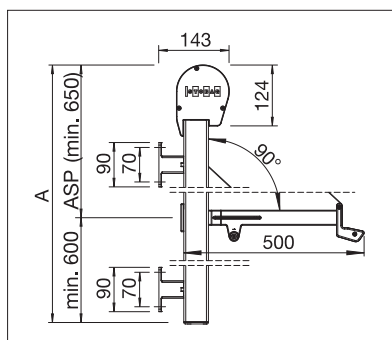

min. 40 cm
max. 400 cm*

min. 125 cm
max. 350 cm*

Uitvalarm
vaste lengte 50 cm

*Afhankelijk van stofkeuze

Technische maataanduidingen in millimeter

Uitgeklapte ronde kast

Ingeschoven hoekige kast

EN 13561