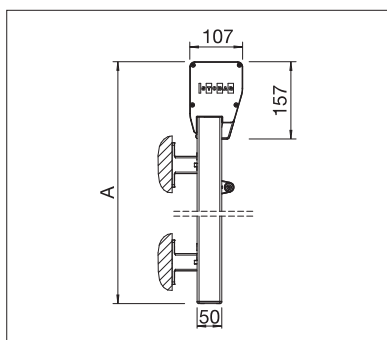

min. 40 cm
max. 400 cm*

min. 125 cm
max. 350 cm*

Uitvalarm
vaste lengte 50 cm

*Afhankelijk van stofkeuze

Technische maataanduidingen in millimeter

Uitgeklapte ronde kast

Ingeschoven hoekige kast

EN 13561