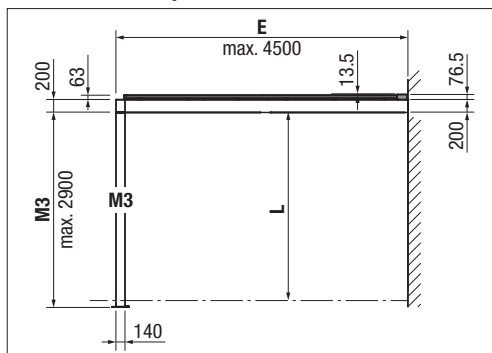

Zijaanzicht met zonwering ARNEX PS8000