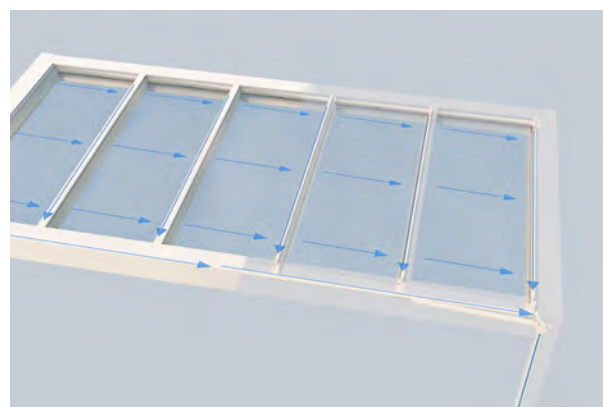

Veel natuurlijk daglicht voor binnenruimte

Productvoordelen VETRO FINO

- Kubusvormig glazen dak om de woonruimte te vergroten
- Dak voor elk seizoen om het hele jaar door te gebruiken, tuinmeubels blijven tijdens elk seizoen beschermd
- Uniek slank frame dat harmonieus in het gebouw past
- Heldere glazen oppervlakken laten natuurlijk licht binnen en zorgen voor een goed zicht naar buiten
- Hoge sneeuwbelasting – extreem bestendig ondanks slanke constructie
- Perfecte integratie van de zonwering – voor aangename schaduw zonder felle lichtinval
- Kan op elk moment worden uitgebreid met licht, zonwering en zijkap, zonder complexe zij-elementen – dankzij de kubusvorm

Dimbare ledverlichting met spots

of met strips (Tunable White)

UNIEK DESIGN

De modulaire zonwering en beglazingsopties zijn volledig geïntegreerd in het verfijnde, unieke slanke ontwerp. Beter dan dit kan design niet zijn.

GECONTROLEERDE WATERAFVOER

De schuine dakelementen voeren de regen af naar het STOBAG-afvoersysteem, dat slim is geïntegreerd in het frame en de steunen. Daarom is er geen aangebouwde regengoot nodig.

STOBAG EXCLUSIVE

NAADLOZE SCHADUW

De volledig geïntegreerde dak- en zijschaduwssystemen zorgen voor naadloze beschaduwing – geen schittering en geen vervelende spleten in het licht.

Conventioneel productoplossing

FABRICS