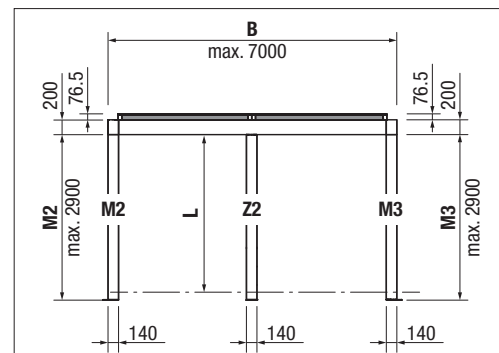

Vooraanzicht met zonwering ARNEX PS8000

COLORS

Ontdek tal van mogelijkheden bij de keuze van de framekleuren.