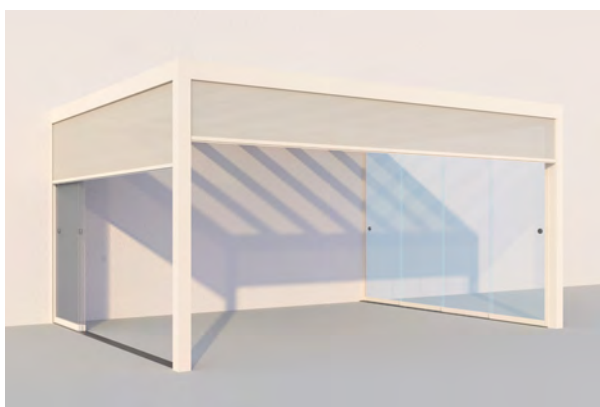

Veel natuurlijk daglicht voor binnenruimte

Productvoordelen VETRO FINO

- Kubusvormig glazen dak om de woonruimte te vergroten
- Dak voor elk seizoen om het hele jaar door te gebruiken, tuinmeubels blijven tijdens elk seizoen beschermd
- Uniek slank frame dat harmonieus in het gebouw past
- Heldere glazen oppervlakken laten natuurlijk licht binnen en zorgen voor een goed zicht naar buiten
- Hoge sneeuwbelasting – extreem bestendig ondanks slanke constructie
- Perfecte integratie van de zonwering – voor aangename schaduw zonder felle lichtinval
- Kan op elk moment worden uitgebreid met licht, zonwering en zijkap, zonder complexe zij-elementen – dankzij de kubusvorm

Dimbare ledverlichting met spots

of met strips (Tunable White)

UNIEK DESIGN

De modulaire zonwering en beglazingsopties zijn volledig geïntegreerd in het verfijnde, unieke slanke ontwerp. Beter dan dit kan design niet zijn.

GECONTROLEERDE WATERAFVOER

De schuine dakelementen voeren de regen af naar het STOBAG-afvoersysteem, dat slim is geïntegreerd in het frame en de steunen. Daarom is er geen aangebouwde regengoot nodig.

STOBAG EXCLUSIVE