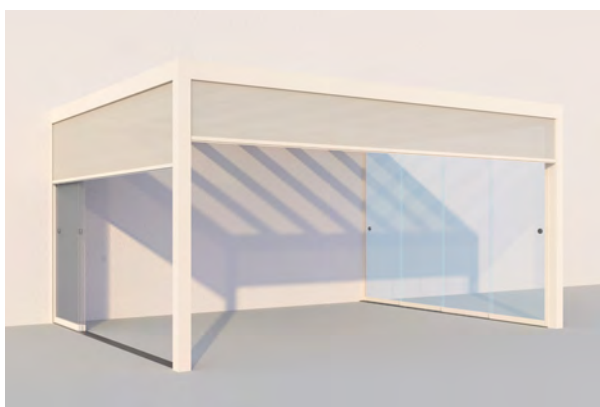

S T O B A G

VETRO FINO

Il tetto cubico in vetro dal design snello e unico.

reddot winner 2022

VETRO FINO GP8000

Ombreggiatura opzionale del tetto, laterale e frontale

Vetrata laterale e frontale opzionale

Tanta luce naturale per lo spazio interno

Vantaggi del prodotto VETRO FINO

- Tetto cubico in vetro per l'ampliamento dello spazio abitativo
- Tetto per tutte le stagioni, che protegge i mobili da giardino sempre durante tutto l'anno
- La struttura snella e unica del telaio si integra armoniosamente nell'edificio
- Le vetrate trasparenti fanno entrare luce naturale nel locale, lasciando un'ampia visuale sull'esterno
- Pur essendo sottile, la struttura è estremamente resistente e sopporta un elevato carico di neve
- Piena integrazione delle tende per un ombreggiamento piacevole e senza abbagliamenti
- Ampliabile in qualsiasi momento con illuminazione, soluzioni di ombreggiamento e vetrate laterali – grazie alla forma cubica, assenza di complessi elementi laterali di sostegno

Le soluzioni di ombreggiamento e vetratura modulari sono pienamente integrate nella sofisticata struttura sottile, unica nel suo genere. Il design non può essere migliore di così.

SCARICO DELL'ACQUA CONTROLLATO

LINEE CHIARE, DESIGN SOTTILE

Gli elementi in vetro angolati lateralmente consentono di costruire il telaio in modo più compatto. Questo è caratterizzato da un'altezza del telaio unica di soli 20 cm.

STOBAG EXCLUSIVE