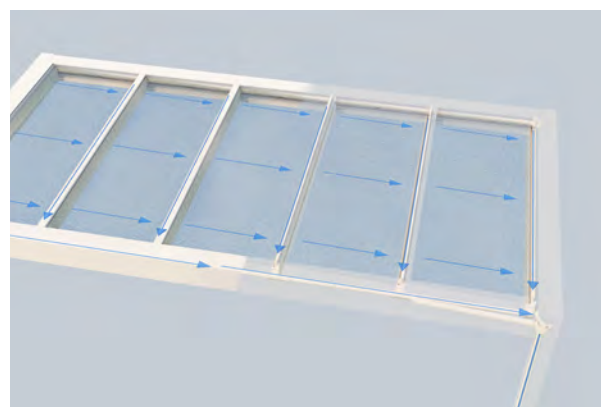

Vantaggi del prodotto VETRO FINO

- Tetto cubico in vetro per l'ampliamento dello spazio abitativo
- Tetto per tutte le stagioni, che protegge i mobili da giardino sempre durante tutto l'anno
- La struttura snella e unica del telaio si integra armoniosamente nell'edificio
- Le vetrate trasparenti fanno entrare luce naturale nel locale, lasciando un'ampia visuale sull'esterno
- Pur essendo sottile, la struttura è estremamente resistente e sopporta un elevato carico di neve
- Piena integrazione delle tende per un ombreggiamento piacevole e senza abbagliamenti
- Ampliabile in qualsiasi momento con illuminazione, soluzioni di ombreggiamento e vetrate laterali – grazie alla forma cubica, assenza di complessi elementi laterali di sostegno

EN 13561

REGISTRAZIONE NECESSARIA

COLORS

Scoprite le molteplici possibilità offerte dalla gamma di colori della struttura.

illuminazione a LED dimmerabile con faretti

o strisce (Tunable White)

UN DESIGN UNICO

Le soluzioni di ombreggiamento e vetratura modulari sono pienamente integrate nella sofisticata struttura sottile, unica nel suo genere. Il design non può essere migliore di così.

SCARICO DELL'ACQUA CONTROLLATO

Gli elementi inclinati del tetto convogliano la pioggia nel sistema di drenaggio STOBAG, abilmente integrato nel telaio e nei piantoni. Non è quindi necessaria alcuna grondaia aggiuntiva.

STOBAG EXCLUSIVE