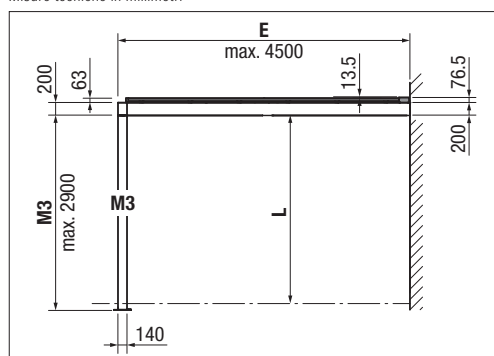

Vista laterale con ombreggiatura del tetto PS8000