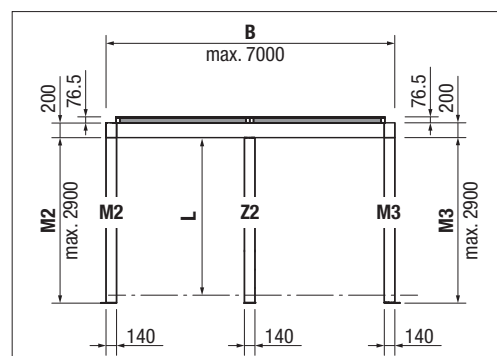

Vista frontale con ombreggiatura del tetto ARNEX PS8000

reddot winner 2022

GERMAN
DESIGN
AWARD
SPECIAL
2023

DESIGN
AWARD
2024

EN 13561

REGISTRAZIONE NECESSARIA

COLORS

Scoprite le molteplici possibilità offerte dalla gamma di colori della struttura.