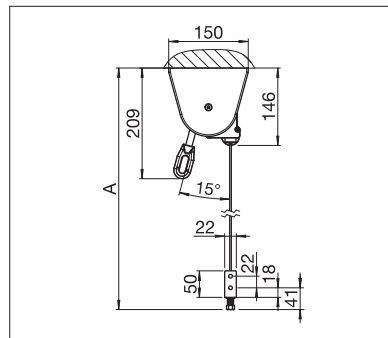

US3910 Deckenmontage