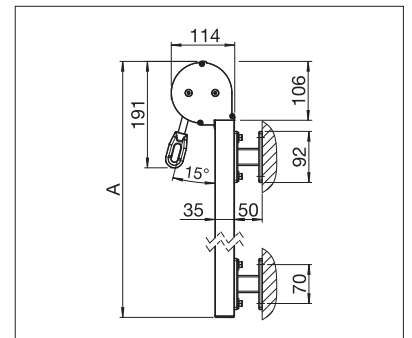

US3910 Aufgesetzte Wandmontage

REGISTRIERUNG
ERFORDERLICH

COLORS

Entdecken Sie die vielfältigen Möglichkeiten bei der Auswahl der Gestellfarben.

FABRICS

Wählen Sie aus einem reichhaltigen Angebot von Stoffen und Farben.

ELECTRICS

Mehr Komfort durch die Automatisierung, Steuerungs- und Beleuchtungssysteme.

Mehr Informationen auf www.stobag.com