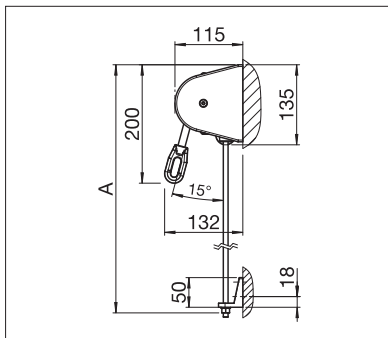

US3510

min. 40 cm
max. 400 cm

min. 40 cm
max. 250 cm

US3910

min. 40 cm
max. 450 cm

min. 40 cm
max. 400 cm*

*Drahtseil-/Stangenführung bis max. 300 cm Höhe

Technische Massangaben in Millimeter