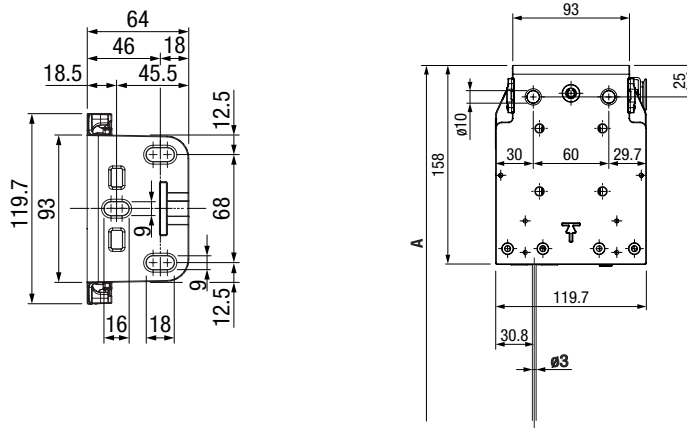

## VARIANTES DE GUIDAGE

Coulisse en une pièce

Guidage par câble

ZIP avec coulisse en deux parties

Guidage par tige

# VERSIONS & MONTAGE

Variantes de fixation  
de la coulisse en une partie

Variantes de fixation  
de la coulisse en deux parties avec ZIP

Console sous dalle / embrasure

Montage guide-câble ø 3 mm

Support guide-câble ø 3 mm