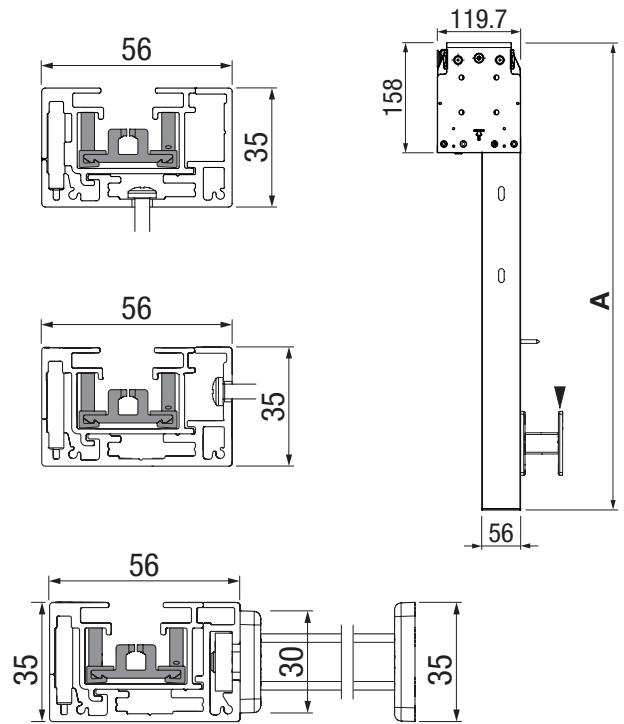

## VARIANTES DE GUIDAGE

Coulisse en une pièce

Guidage par câble

ZIP avec coulisse en deux parties

Guidage par tige

# VERSIONS & MONTAGE

Variantes de fixation  
de la coulisse en une partie

Variantes de fixation  
de la coulisse en deux parties avec ZIP

Console sous dalle / embrasure

Montage guide-câble ø 3 mm

Support guide-câble ø 3 mm