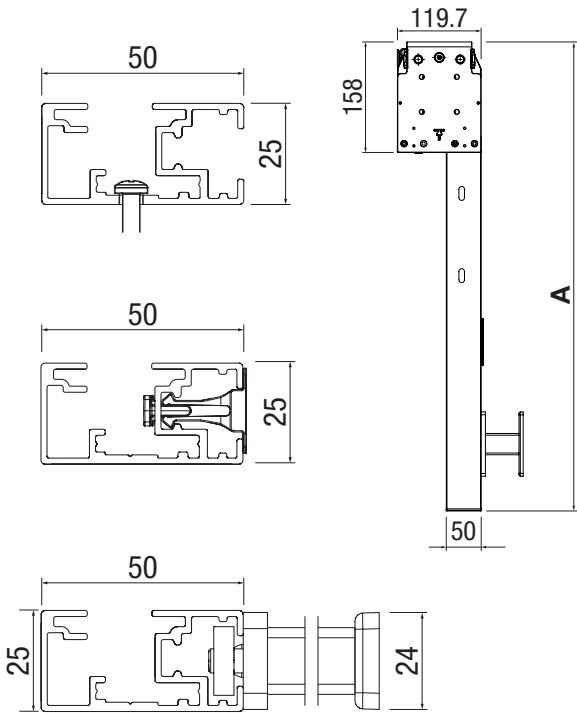

## VARIANTES DE GUIDAGE

Coulisse en une pièce

Guidage par câble

ZIP avec coulisse en deux parties

Guidage par tige

# VERSIONS & MONTAGE

Variantes de fixation  
de la coulisse en une partie

Variantes de fixation  
de la coulisse en deux parties avec ZIP

Console sous dalle / embrasure

Montage guide-câble ø 3 mm

Support guide-câble ø 3 mm