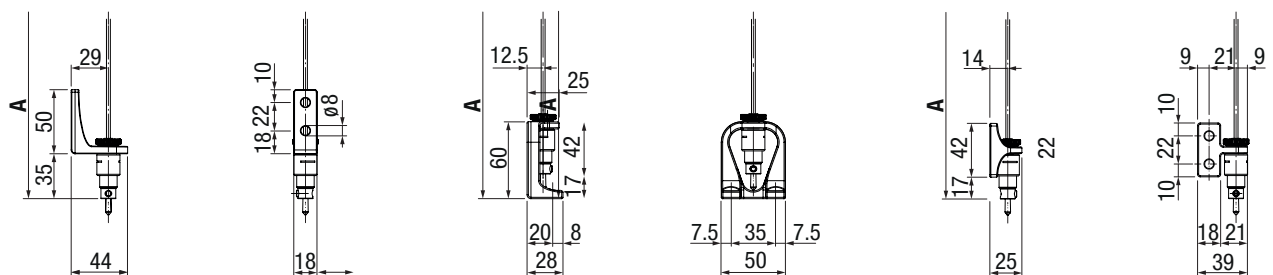

## VARIANTES DE GUIDAGE

Coulisse en une pièce

Guidage par câble

ZIP avec coulisse en deux parties

Guidage par tige

# VERSIONS & MONTAGE

Variantes de fixation  
de la coulisse en une partie

Variantes de fixation  
de la coulisse en deux parties avec ZIP

Console sous dalle / embrasure

Montage guide-câble ø 3 mm

Support guide-câble ø 3 mm