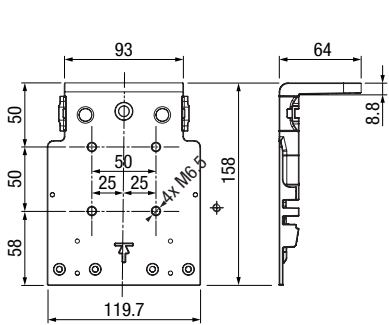

## VARIANTES DE GUIDAGE

Coulisse en une pièce

Guidage par câble

ZIP avec coulisse en deux parties

Guidage par tige

# VERSIONS & MONTAGE

Variantes de fixation  
de la coulisse en une partie

Variantes de fixation  
de la coulisse en deux parties avec ZIP

Console sous dalle / embrasure

Montage guide-câble ø 3 mm

Support guide-câble ø 3 mm