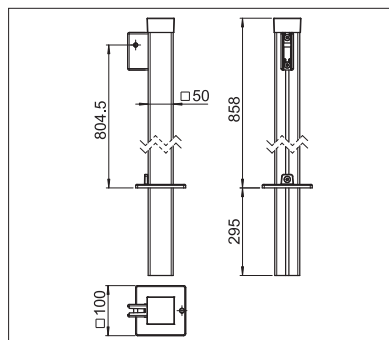

SR6000

Kastenhöhe

↑	min.	120 cm
	max.	200 cm

Ausziehlänge

↔	min.	100 cm
	max.	400 cm

Technische Massangaben in Millimeter

Wandmontage- / Deckenmontage

Einsteckpfosten