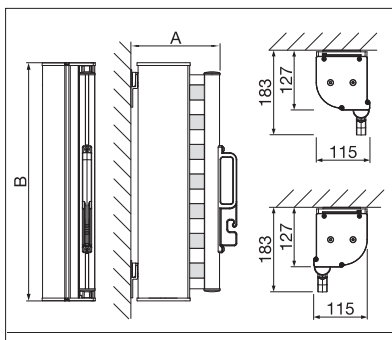

SR6000

Kastenhöhe

↑	min.	120 cm
	max.	200 cm

Ausziehlänge

↔	min.	100 cm
	max.	400 cm

Technische Massangaben in Millimeter

Wandmontage- / Deckenmontage

Einsteckpfosten