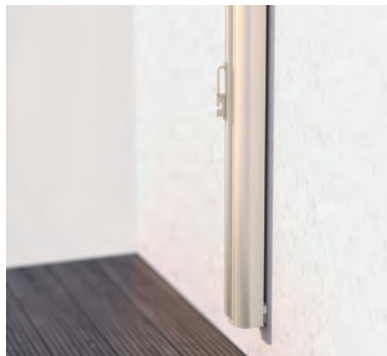

STOBAG

SIRO-FLEX

Seitenbeschattung als Sicht- und Windschutz einsetzbar.

SIRO-FLEX SR6000

Einhängesystem

Wandhalter

- Seitenbeschattung auch als Sicht- oder Windschutz einsetzbar
- Integrierte Federwelle gewährt eine hohe Tuchspannung
- Verschiedene Montagemöglichkeiten wie Wandhalter, Bodenhülse oder Stütze
- Aushängbares Kastensystem für verschiedene Einsatzbereiche

SR6000

Kastenhöhe

↑	min.	120 cm
	max.	200 cm

Ausziehlänge

↔	min.	100 cm
	max.	400 cm

Technische Massangaben in Millimeter

Wandmontage- / Deckenmontage

Einsteckpfosten