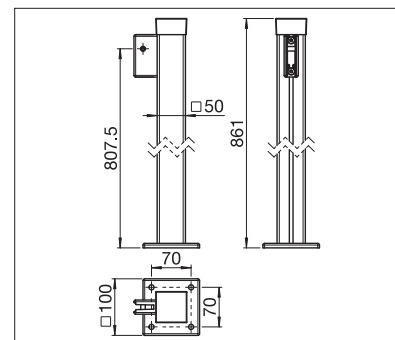

SR6000

Kastenhöhe

↑	min.	120 cm
	max.	200 cm

Ausziehlänge

↔	min.	100 cm
	max.	400 cm

Technische Massangaben in Millimeter

Wandmontage- / Deckenmontage

Einsteckpfosten