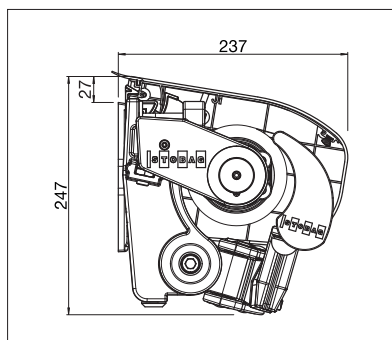

STOBAG

SELECT

Tenda con barra portante
a sezione triangolare, stabile,
compatta e versatile.

SELECT S8130 | S8133 PLUS | S8135 OMBRAMATIC

Volant-Plus

Volant

- Elevata stabilità grazie alla tecnica di supporto con barra triangolare
- Diverse possibilità di montaggio, a parete, a soffitto o su travi
- Posizione variabile delle piastre
- Regolazione manuale dell'angolo di inclinazione fino a 60° (S8135)
- Possibilità di sporgenza maggiore rispetto alla larghezza (S8133)
- Tettuccio di protezione optional, regolabile in funzione dell'angolo di inclinazione
- Il Volant optional fornisce un ombreggiamento supplementare, fungendo anche da schermo visivo per nascondere i bracci della tenda
- Volant-Plus optional:
Tessuto acrilico standard e schermi fino a max. 110 cm;
Soltis 86/Soltis 88/Soltis 92 fino a max. 160 cm

S8130

min. 170 cm
max. 1800 cm*

min. 140 cm
max. 350 cm

* con Volant-Plus fino a massimo 700 cm di larghezza

La classe di resistenza al vento può variare a seconda della versione e della dimensione.

fino a massimo 600 cm di larghezza

Misure tecniche in millimetri

S8130 Montaggio a parete incl. tettuccio

S8133 Montaggio a soffitto

REGISTRAZIONE NECESSARIA

EN 13561

S8133 Incrociati

S8135 Regolazione manuale dell'inclinazione OMBRAMATIC

S8133 PLUS

min. 115 cm
max. 775 cm*

min. 150 cm
max. 350 cm*

* con Volant-Plus fino
max. 250 cm sporgenza,
max. 700 cm di larghezza

La classe di resistenza al vento può variare
a seconda della versione e della dimensione.