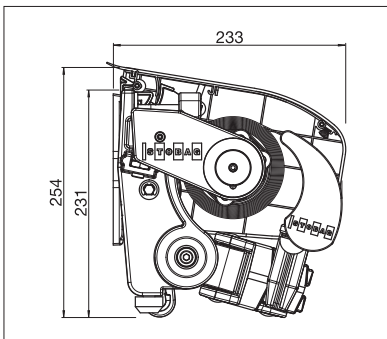

min. 115 cm
max. 775 cm*

min. 150 cm
max. 350 cm*

* con Volant-Plus fino
max. 250 cm sporgenza,
max. 700 cm di larghezza

La classe di resistenza al vento può variare
a seconda della versione e della dimensione.

S8135 OMBRAMATIC

min. 170 cm
max. 600 cm

min. 140 cm
max. 350 cm*

* con Volant-Plus fino
max. 300 cm sporgenza

La classe di resistenza al vento può variare
a seconda della versione e della dimensione.

S8135 Montaggio a parete