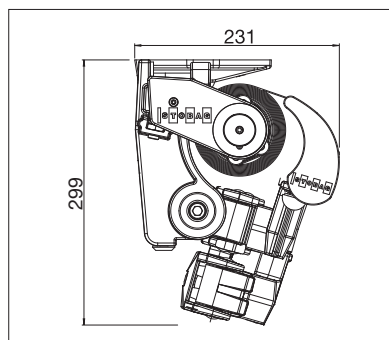

STOBAG

SELECT

Tenda con barra portante
a sezione triangolare, stabile,
compatta e versatile.

SELECT S8130 | S8133 PLUS | S8135 OMBRAMATIC

Volant-Plus

Volant

- Elevata stabilità grazie alla tecnica di supporto con barra triangolare
- Diverse possibilità di montaggio, a parete, a soffitto o su travi
- Posizione variabile delle piastre
- Regolazione manuale dell'angolo di inclinazione fino a 60° (S8135)
- Possibilità di sporgenza maggiore rispetto alla larghezza (S8133)
- Tettuccio di protezione optional, regolabile in funzione dell'angolo di inclinazione
- Il Volant optional fornisce un ombreggiamento supplementare, fungendo anche da schermo visivo per nascondere i bracci della tenda
- Volant-Plus optional:
Tessuto acrilico standard e schermi fino a max. 110 cm;
Soltis 86/Soltis 88/Soltis 92 fino a max. 160 cm

S8130

min. 170 cm
max. 1800 cm*

min. 140 cm
max. 350 cm

* con Volant-Plus fino a massimo 700 cm di larghezza

La classe di resistenza al vento può variare a seconda della versione e della dimensione.

fino a massimo 600 cm di larghezza

Misure tecniche in millimetri

S8130 Montaggio a parete incl. tettuccio

S8133 Montaggio a soffitto

REGISTRAZIONE NECESSARIA

EN 13561

S8133 Incrociati

S8135 Regolazione manuale dell'inclinazione OMBRAMATIC

S8133 PLUS

min. 115 cm
max. 775 cm*

min. 150 cm
max. 350 cm*

* con Volant-Plus fino
max. 250 cm sporgenza,
max. 700 cm di larghezza

La classe di resistenza al vento può variare
a seconda della versione e della dimensione.