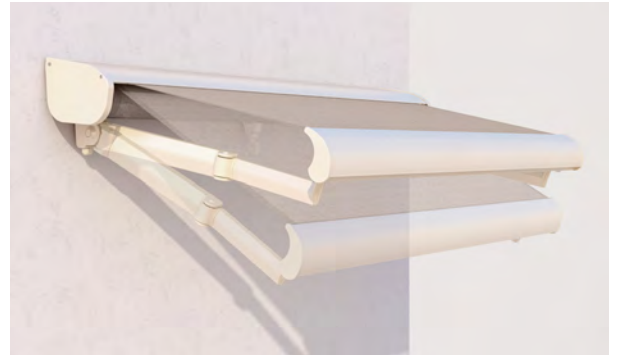

STOBAG

SELECT

Tenda con barra portante
a sezione triangolare, stabile,
compatta e versatile.

SELECT S8130 | S8133 PLUS | S8135 OMBRAMATIC

Volant-Plus

Volant

- Elevata stabilità grazie alla tecnica di supporto con barra triangolare
- Diverse possibilità di montaggio, a parete, a soffitto o su travi
- Posizione variabile delle piastre
- Regolazione manuale dell'angolo di inclinazione fino a 60° (S8135)
- Possibilità di sporgenza maggiore rispetto alla larghezza (S8133)
- Tettuccio di protezione optional, regolabile in funzione dell'angolo di inclinazione
- Il Volant optional fornisce un ombreggiamento supplementare, fungendo anche da schermo visivo per nascondere i bracci della tenda
- Volant-Plus optional:
Tessuto acrilico standard e schermi fino a max. 110 cm;
Soltis 86/Soltis 88/Soltis 92 fino a max. 160 cm

Misure tecniche in millimetri

S8130 Montaggio a parete incl. tettuccio

S8133 Montaggio a soffitto

REGISTRAZIONE NECESSARIA

EN 13561

S8133 Incrociati

S8135 Regolazione manuale dell'inclinazione OMBRAMATIC

S8133 PLUS

min. 115 cm
max. 775 cm*

min. 150 cm
max. 350 cm*

* con Volant-Plus fino
max. 250 cm sporgenza,
max. 700 cm di larghezza

La classe di resistenza al vento può variare
a seconda della versione e della dimensione.