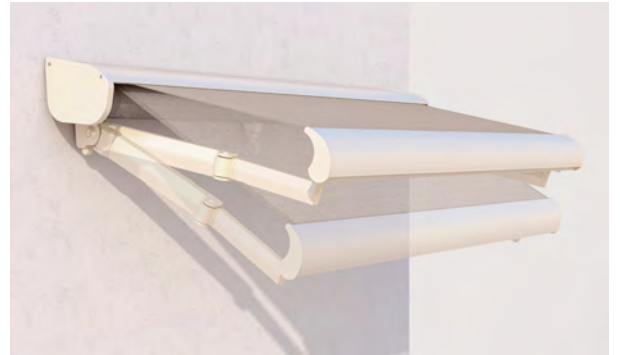

STOBAG

SELECT

Store à tube porteur triangulaire
stable, compact et polyvalent.

SELECT S8130 | S8133 PLUS | S8135 OMBRAMATIC

Volant-Plus

Volant

- Grande stabilité grâce à la technique de tube porteur triangulaire
- Plusieurs possibilités de montage au mur, sous dalle ou sur chevrons
- Position de console variable
- Réglage manuel de l'angle de chute jusqu'à 60° (S8135)
- Possibilité d'une avancée plus longue que la largeur (S8133)
- Auvent optionnel réglable selon l'angle d'inclinaison
- Le volant optionnel assure une ombre supplémentaire et dissimule visuellement les bras du store
- Volant-Plus optionnel:
Toile acrylique standard et screens jusqu'à 110 cm max.;
Soltis 86/Soltis 88/Soltis 92 jusqu'à 160 cm max.

Indication des mesures techniques en millimètres

S8130 Montage en façade avec auvent

S8133 Montage sous dalle

ENREGISTREMENT NÉCESSAIRE

EN 13561

S8133 Bras superposés

S8135 Réglage manuel de l'inclinaison OMBRAMATIC