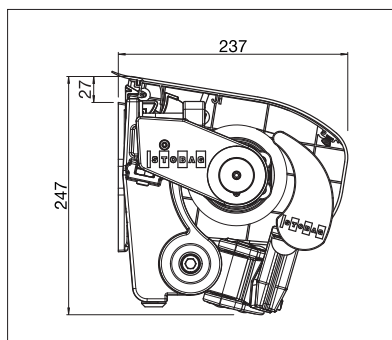

STOBAG

SELECT

Store à tube porteur triangulaire
stable, compact et polyvalent.

SELECT S8130 | S8133 PLUS | S8135 OMBRAMATIC

Volant-Plus

Volant

- Grande stabilité grâce à la technique de tube porteur triangulaire
- Plusieurs possibilités de montage au mur, sous dalle ou sur chevrons
- Position de console variable
- Réglage manuel de l'angle de chute jusqu'à 60° (S8135)
- Possibilité d'une avancée plus longue que la largeur (S8133)
- Auvent optionnel réglable selon l'angle d'inclinaison
- Le volant optionnel assure une ombre supplémentaire et dissimule visuellement les bras du store
- Volant-Plus optionnel:
Toile acrylique standard et screens jusqu'à 110 cm max.;
Soltis 86/Soltis 88/Soltis 92 jusqu'à 160 cm max.

S8130

min. 170 cm
max. 1800 cm*

min. 140 cm
max. 350 cm

* avec Volant-Plus jusqu'à max.
700 cm de large

La classe de résistance au vent peut varier
en fonction du modèle et des dimensions.

jusqu'à max. 600 cm de large

Indication des mesures techniques en millimètres

S8130 Montage en façade avec auvent

S8133 Montage sous dalle

ENREGISTREMENT NÉCESSAIRE

EN 13561

S8133 Bras superposés

S8135 Réglage manuel de l'inclinaison OMBRAMATIC