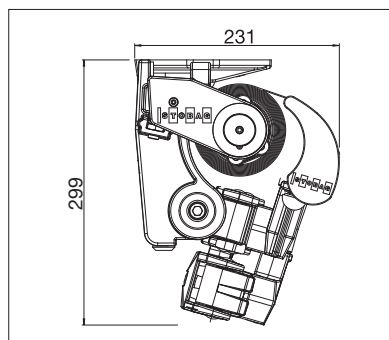

STOBAG

SELECT

Store à tube porteur triangulaire
stable, compact et polyvalent.

SELECT S8130 | S8133 PLUS | S8135 OMBRAMATIC

Volant-Plus

Volant

- Grande stabilité grâce à la technique de tube porteur triangulaire
- Plusieurs possibilités de montage au mur, sous dalle ou sur chevrons
- Position de console variable
- Réglage manuel de l'angle de chute jusqu'à 60° (S8135)
- Possibilité d'une avancée plus longue que la largeur (S8133)
- Auvent optionnel réglable selon l'angle d'inclinaison
- Le volant optionnel assure une ombre supplémentaire et dissimule visuellement les bras du store
- Volant-Plus optionnel:
Toile acrylique standard et screens jusqu'à 110 cm max.;
Soltis 86/Soltis 88/Soltis 92 jusqu'à 160 cm max.

S8130

min. 170 cm
max. 1800 cm*

min. 140 cm
max. 350 cm

* avec Volant-Plus jusqu'à max.
700 cm de large

La classe de résistance au vent peut varier
en fonction du modèle et des dimensions.

jusqu'à max. 600 cm de large

Indication des mesures techniques en millimètres

S8130 Montage en façade avec auvent

S8133 Montage sous dalle

ENREGISTREMENT NÉCESSAIRE

EN 13561

S8133 Bras superposés

S8135 Réglage manuel de l'inclinaison OMBRAMATIC

S8133 PLUS

min. 115 cm
max. 775 cm*

min. 150 cm
max. 350 cm*

* avec Volant-Plus jusqu'à
max. 250 cm avancée,
max. 700 cm de large

La classe de résistance au vent peut varier
en fonction du modèle et des dimensions.