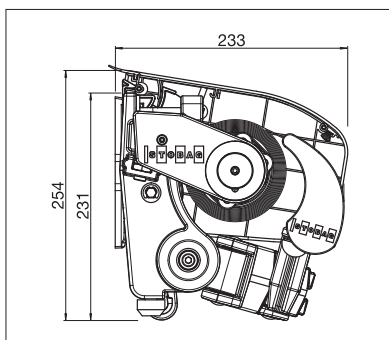

S8135 OMBRAMATIC

min. 170 cm
max. 600 cm

min. 140 cm
max. 350 cm*

* avec Volant-Plus jusqu'à
max. 300 cm avancée

La classe de résistance au vent peut varier
en fonction du modèle et des dimensions.

S8135 Montage en façade