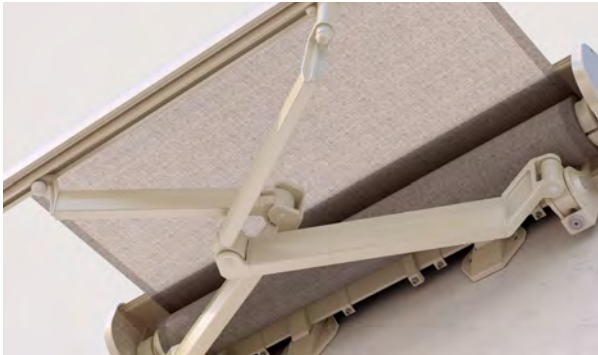

STOBAG

SELECT

Store à tube porteur triangulaire
stable, compact et polyvalent.

SELECT S8130 | S8133 PLUS | S8135 OMBRAMATIC

Volant-Plus

Volant

- Grande stabilité grâce à la technique de tube porteur triangulaire
- Plusieurs possibilités de montage au mur, sous dalle ou sur chevrons
- Position de console variable
- Réglage manuel de l'angle de chute jusqu'à 60° (S8135)
- Possibilité d'une avancée plus longue que la largeur (S8133)
- Auvent optionnel réglable selon l'angle d'inclinaison
- Le volant optionnel assure une ombre supplémentaire et dissimule visuellement les bras du store
- Volant-Plus optionnel:
Toile acrylique standard et screens jusqu'à 110 cm max.;
Soltis 86/Soltis 88/Soltis 92 jusqu'à 160 cm max.

S8130

min. 170 cm
max. 1800 cm*

min. 140 cm
max. 350 cm

* avec Volant-Plus jusqu'à max.
700 cm de large

La classe de résistance au vent peut varier
en fonction du modèle et des dimensions.

jusqu'à max. 600 cm de large

Indication des mesures techniques en millimètres

S8130 Montage en façade avec auvent

S8133 Montage sous dalle

ENREGISTREMENT NÉCESSAIRE

EN 13561

S8133 Bras superposés

S8135 Réglage manuel de l'inclinaison OMBRAMATIC