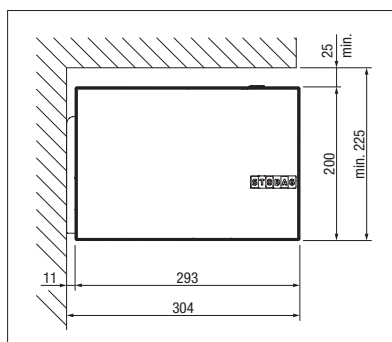

Wandmontage