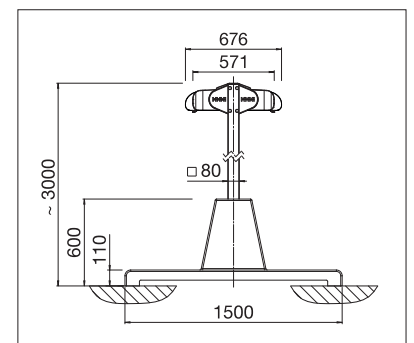

Met betonnen sokkel en Volant-Plus

REGISTRATIE
VEREIST

COLORS

Ontdek tal van mogelijkheden bij de keuze van de framekleuren.

FABRICS

Kies uit een ruim aanbod van stoffen en kleuren.

ELECTRICS

Meer comfort door automatisering, besturings- en verlichtingssystemen.

Meer informatie op www.stobag.com