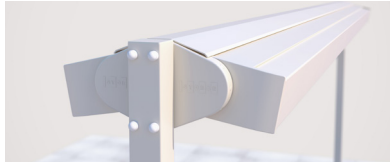

STOBAG

BOXMOBIL

Vrijstaande zonwering voor grote
schaduwoppervlakken –
Meer dan 45 m².

BOXMOBIL OS7000

Rond en hoekig design

Aan twee zijden individueel bedienbaar

Volant-Plus

OS7000

- Groot zonwerend oppervlak met slechts twee steunen
- Linker en rechter zijde van het zonnescherf wordt beschermd in aparte cassette
- Cassettes naar keuze verkrijgbaar in ronde of hoekige vorm
- Linker en rechter zonwering kunnen individueel bediend worden
- Er is doorgaans geen bouwvergunning nodig
- De steunen kunnen worden verankerd d.m.v. ingebedde grondhulzen of betonnen sokkels
- Eenvoudige en snelle montage
- Optie Volant-Plus: acryldoek tot max. 120 cm en Soltis 86 / Soltis 92 tot een hoogte van max. 170 cm. Verbeterd oprolgedrag dankzij het floatingsysteem (zwevende wals)