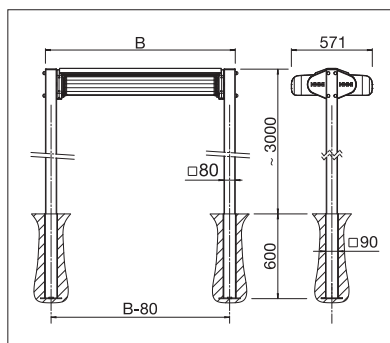

- Groot zonwerend oppervlak met slechts twee steunen
- Linker en rechter zijde van het zonnescherf wordt beschermd in aparte cassette
- Cassettes naar keuze verkrijgbaar in ronde of hoekige vorm
- Linker en rechter zonwering kunnen individueel bediend worden
- Er is doorgaans geen bouwvergunning nodig
- De steunen kunnen worden verankerd d.m.v. ingebedde grondhulzen of betonnen sokkels
- Eenvoudige en snelle montage
- Optie Volant-Plus: acryldoek tot max. 120 cm en Soltis 86 / Soltis 92 tot een hoogte van max. 170 cm. Verbeterd oprolgedrag dankzij het floatingsysteem (zwevende wals)

min. 210 cm
max. 662 cm*

min. 300 cm
max. 700 cm

Stützhöhe
~ 303 cm

* vanaf 613 cm alleen met motor

Afhankelijk van uitvoering en afmeting kan de windweerstandsklasse variëren.

Technische maataanduidingen in millimeter