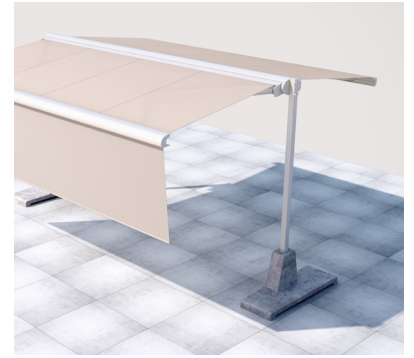

STOBAG

BOXMOBIL

Vrijstaande zonwering voor grote
schaduwoppervlakken –
Meer dan 45 m².

BOXMOBIL OS7000

Rond en hoekig design

Aan twee zijden individueel bedienbaar

Volant-Plus

OS7000

- Groot zonwerend oppervlak met slechts twee steunen
- Linker en rechter zijde van het zonnescherf wordt beschermd in aparte cassette
- Cassettes naar keuze verkrijgbaar in ronde of hoekige vorm
- Linker en rechter zonwering kunnen individueel bediend worden
- Er is doorgaans geen bouwvergunning nodig
- De steunen kunnen worden verankerd d.m.v. ingebedde grondhulzen of betonnen sokkels
- Eenvoudige en snelle montage
- Optie Volant-Plus: acryldoek tot max. 120 cm en Soltis 86 / Soltis 92 tot een hoogte van max. 170 cm. Verbeterd oprolgedrag dankzij het floatingsysteem (zwevende wals)

min. 210 cm
max. 662 cm*

min. 300 cm
max. 700 cm

Stützhöhe
~ 303 cm

* vanaf 613 cm alleen met motor

Afhankelijk van uitvoering en afmeting kan de windweerstandsklasse variëren.

Technische maataanduidingen in millimeter