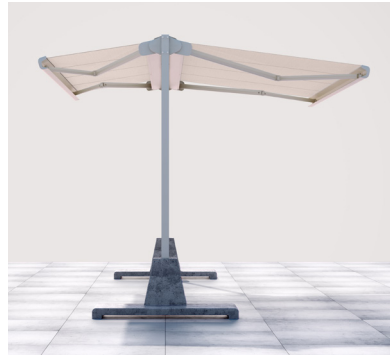

STOBAG

BOXMOBIL

Vrijstaande zonwering voor grote
schaduwoppervlakken –
Meer dan 45 m².

BOXMOBIL OS7000

Rond en hoekig design

Aan twee zijden individueel bedienbaar

Volant-Plus

OS7000

- Groot zonwerend oppervlak met slechts twee steunen
- Linker en rechter zijde van het zonnescherf wordt beschermd in aparte cassette
- Cassettes naar keuze verkrijgbaar in ronde of hoekige vorm
- Linker en rechter zonwering kunnen individueel bediend worden
- Er is doorgaans geen bouwvergunning nodig
- De steunen kunnen worden verankerd d.m.v. ingebedde grondhulzen of betonnen sokkels
- Eenvoudige en snelle montage
- Optie Volant-Plus: acryldoek tot max. 120 cm en Soltis 86 / Soltis 92 tot een hoogte van max. 170 cm. Verbeterd oprolgedrag dankzij het floatingsysteem (zwevende wals)

min. 210 cm
max. 662 cm*

min. 300 cm
max. 700 cm

Stützhöhe
~ 303 cm

* vanaf 613 cm alleen met motor

Afhankelijk van uitvoering en afmeting kan de windweerstandsklasse variëren.

Technische maataanduidingen in millimeter