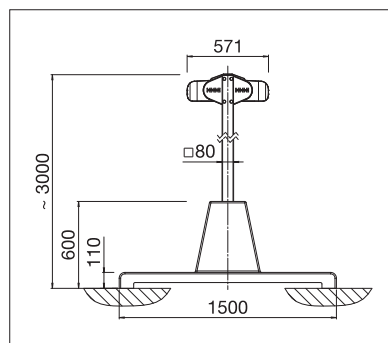

Met betonnen sokkel