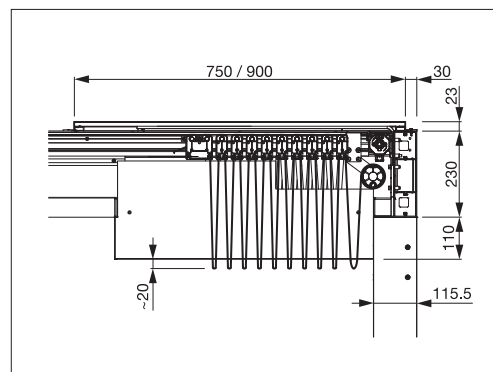

 min. 200 cm  
max. 500 cm

 min. 200 cm  
max. 600 cm

 Doorgangshoogte  
max. 297 cm

 Afhankelijk van uitvoering en afmeting kan de windweerstandsklasse variëren.

Technische maataanduidingen in millimeter

TP6800 Zijaanzicht

TP6100 Zijaanzicht (detail doekgeleiding)