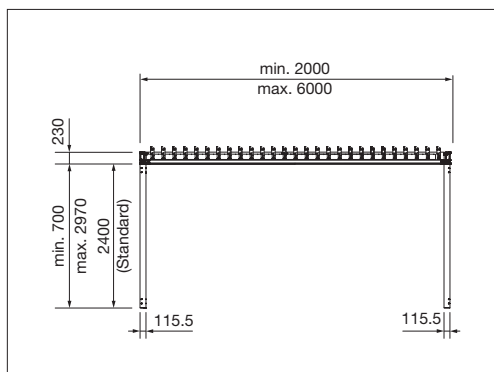

 min. 200 cm  
max. 500 cm

 min. 200 cm  
max. 600 cm

 Doorgangshoogte  
max. 297 cm

 Afhankelijk van uitvoering en afmeting kan de windweerstandsklasse variëren.

Technische maataanduidingen in millimeter

TP6800 Zijaanzicht

TP6100 Zijaanzicht (detail doekgeleiding)