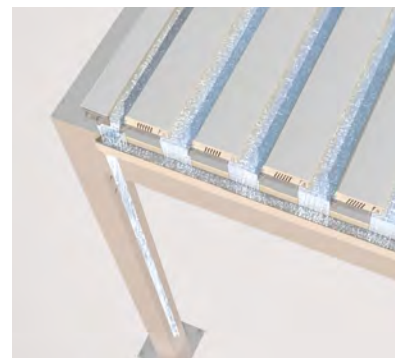

# BAVONA TP6800 HARD-TOP | TP6600 HARD-TOP | TP6100 SOP

Hardtop dakvariant met aluminium lamellen

Ledverlichting hardtop

Geleide afwatering via binnenkant steun

## TP6800 Hard-Top

- De hele dag te gebruiken dankzij de hoge draaibaarheid van de lamellen tot 160°
- De ideale balans tussen zon en schaduw op elk moment van de dag
- Licht geopende lamellen zorgen voor natuurlijke luchtcirculatie (bioklimaat-effect)
- Tijdloze, kubusvormige designtaal die bij elke architectuur past
- Talloze montage mogelijkheden: Vrijstaand, aan de muur of onderkant van de uitbouw
- Standaard gemotoriseerde aandrijving voor automatisch openen en sluiten van de lamellen
- Geïntegreerde, onzichtbare waterafvoer via de steunen
- Duurzame en weerbestendige constructie

## TP6600 Hard-Top gekoppeld

De TP6600 is een krachtige oplossing voor het beschermen van grote gebieden. Max. 10 modules kunnen in de breedte of in de lengte naadloos aan elkaar worden gekoppeld.

- Modulair pergolasysteem met kantelbare aluminium lamellen tot 115°
- Tunable White-verlichting gemonteerd in het frame, geïntegreerd in de lamellen
- Standaard motoraandrijving

## TP6100 Soft-Top

- Biedt uitstekende bescherming tegen de zon en lichte regen
- Mediterrane charme, dankzij geïntegreerde vouwluifel
- Gepatenteerd vouwdak schuift comfortabel naar de gewenste positie
- Vrij zicht naar boven met ingeschoven doek
- Elegant, kubusvormig productontwerp
- Robuuste vouwzonwering met waterdicht pvc-doek
- Geïntegreerde, onzichtbare waterafvoer via de steunen
- Talloze montage mogelijkheden: Vrijstaand, aan de muur of in een hoek gemonteerd
- Standaard gemotoriseerde aandrijving voor eenvoudige bediening